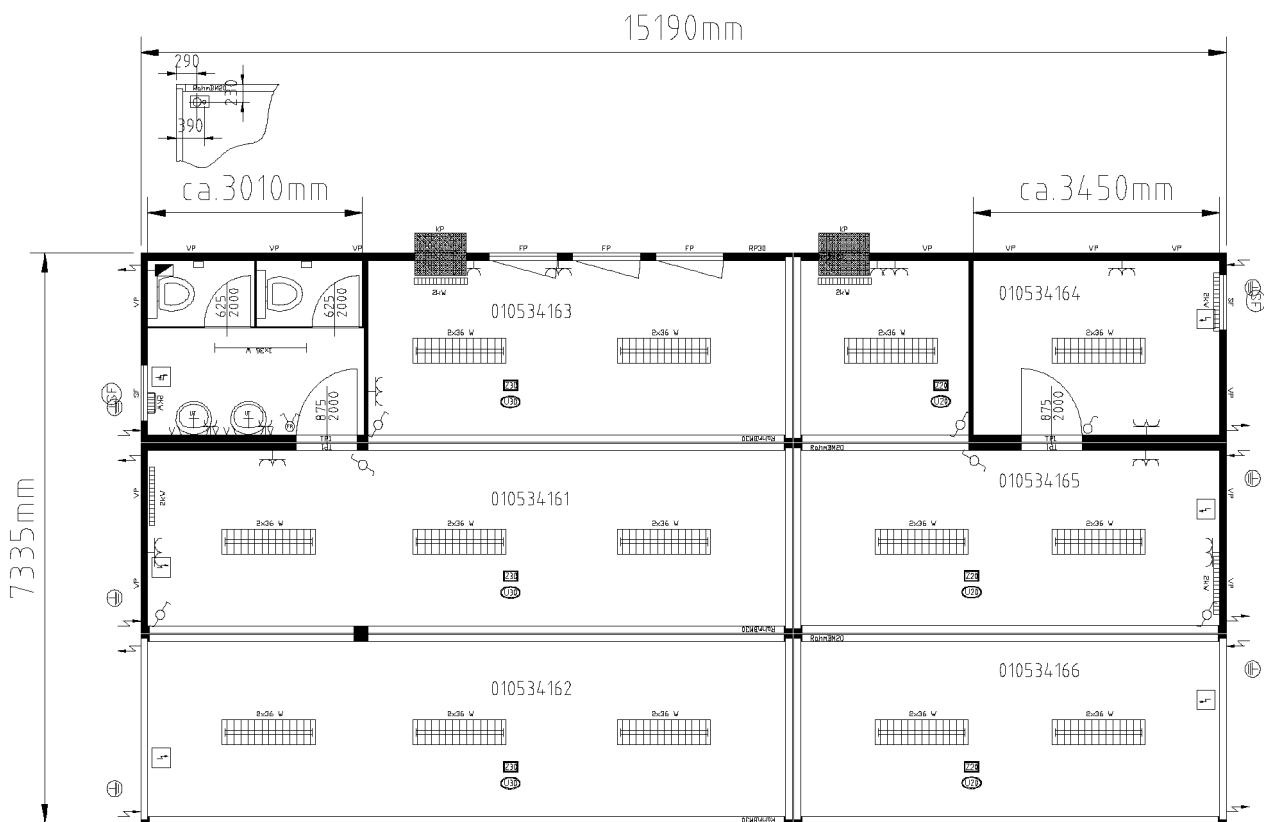

■ Автосалон: 3x20'+3x30'

Тел.: +38 044 228 77 55
Факс: +38 044 495 25 72 (73)
www.container-stroy.com.ua

Чертеж автосалона
Модульное здание состоящие из:
Контейнер:3х20'+3х30'

Тел.: +38 044 228 77 55
Факс: +38 044 495 25 72 (73)
www.container-stroy.com.ua