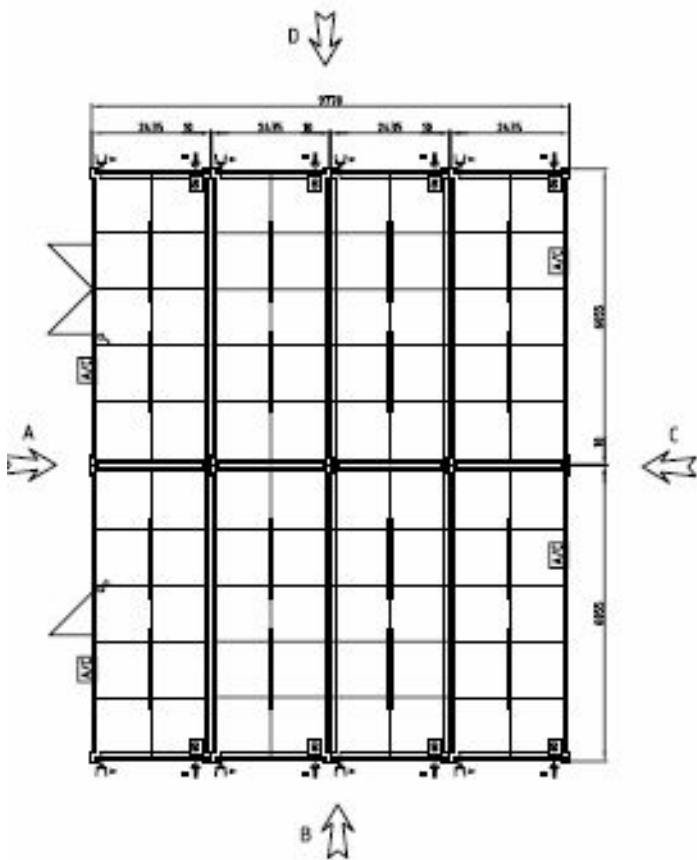

■ **Операторная для АЗС**

Тел.: +38 044 228 77 55
Факс: +38 044 495 25 72 (73)
www.container-stroy.com.ua

План помещения

Фасад