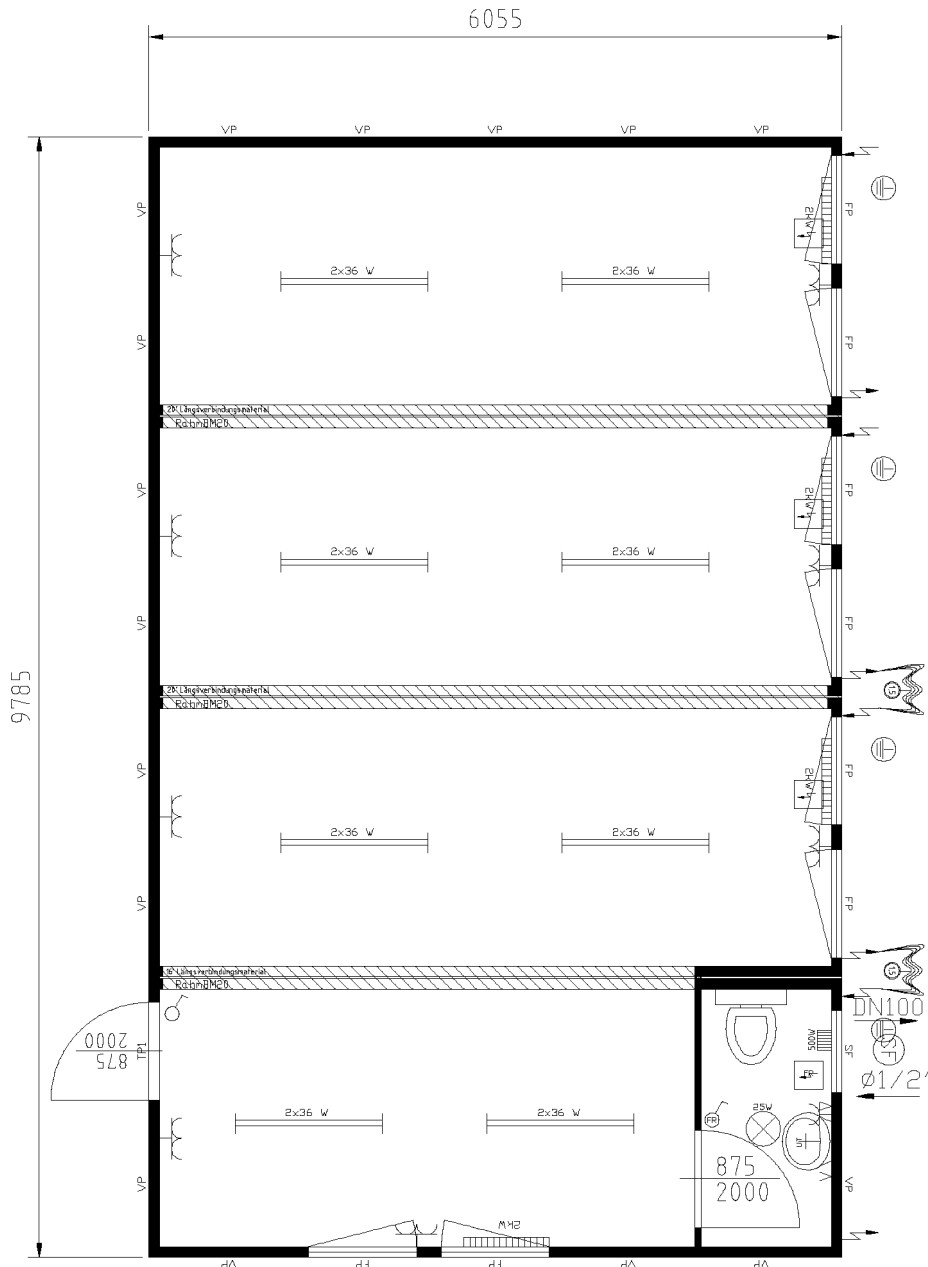

■ Кафе-столовая

Тел.: +38 044 228 77 55
Факс: +38 044 495 25 72 (73)
www.container-stroy.com.ua

Чертеж кафе-столовая
Модульное здание состоящие из:
Контейнер:4x20'

Тел.: +38 044 228 77 55
 Факс: +38 044 495 25 72 (73)
www.container-stroy.com.ua