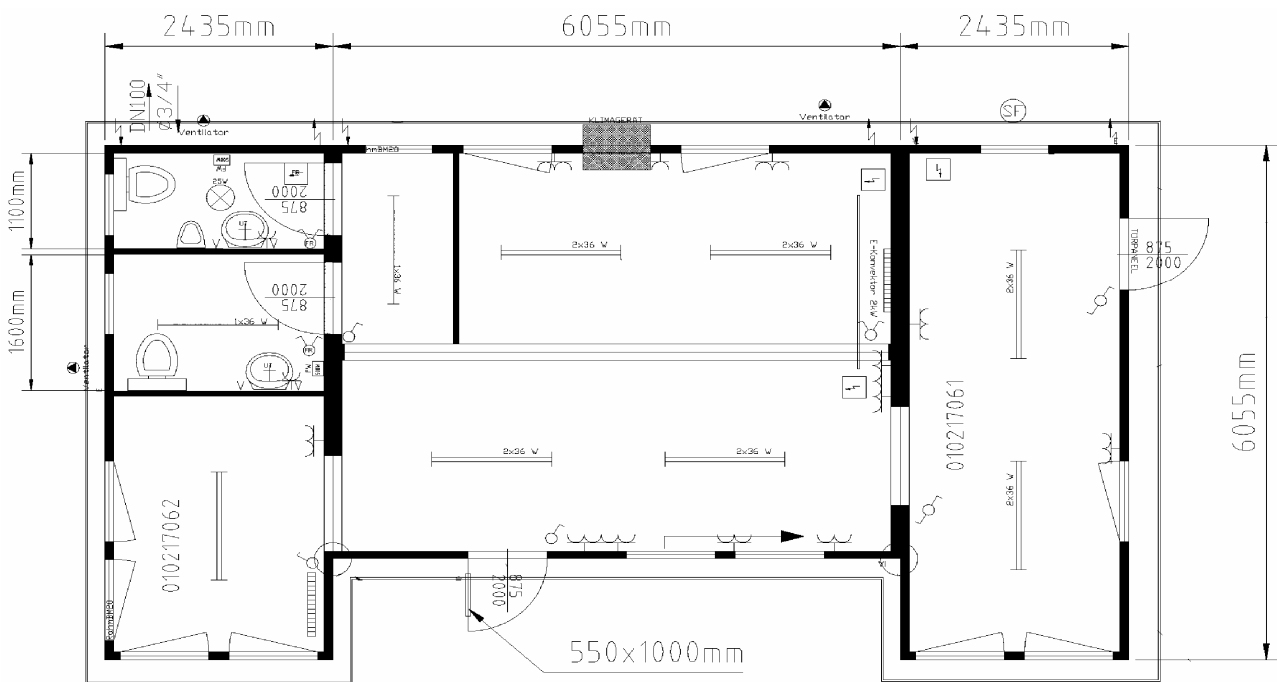

■ **Кафе-ресторан**

Тел.: +38 044 228 77 55
Факс: +38 044 495 25 72 (73)
www.container-stroy.com.ua

Чертеж кафе
Модульное здание состоящие из:
Контейнер:4x20'

Тел.: +38 044 228 77 55
 Факс: +38 044 495 25 72 (73)
www.container-stroy.com.ua