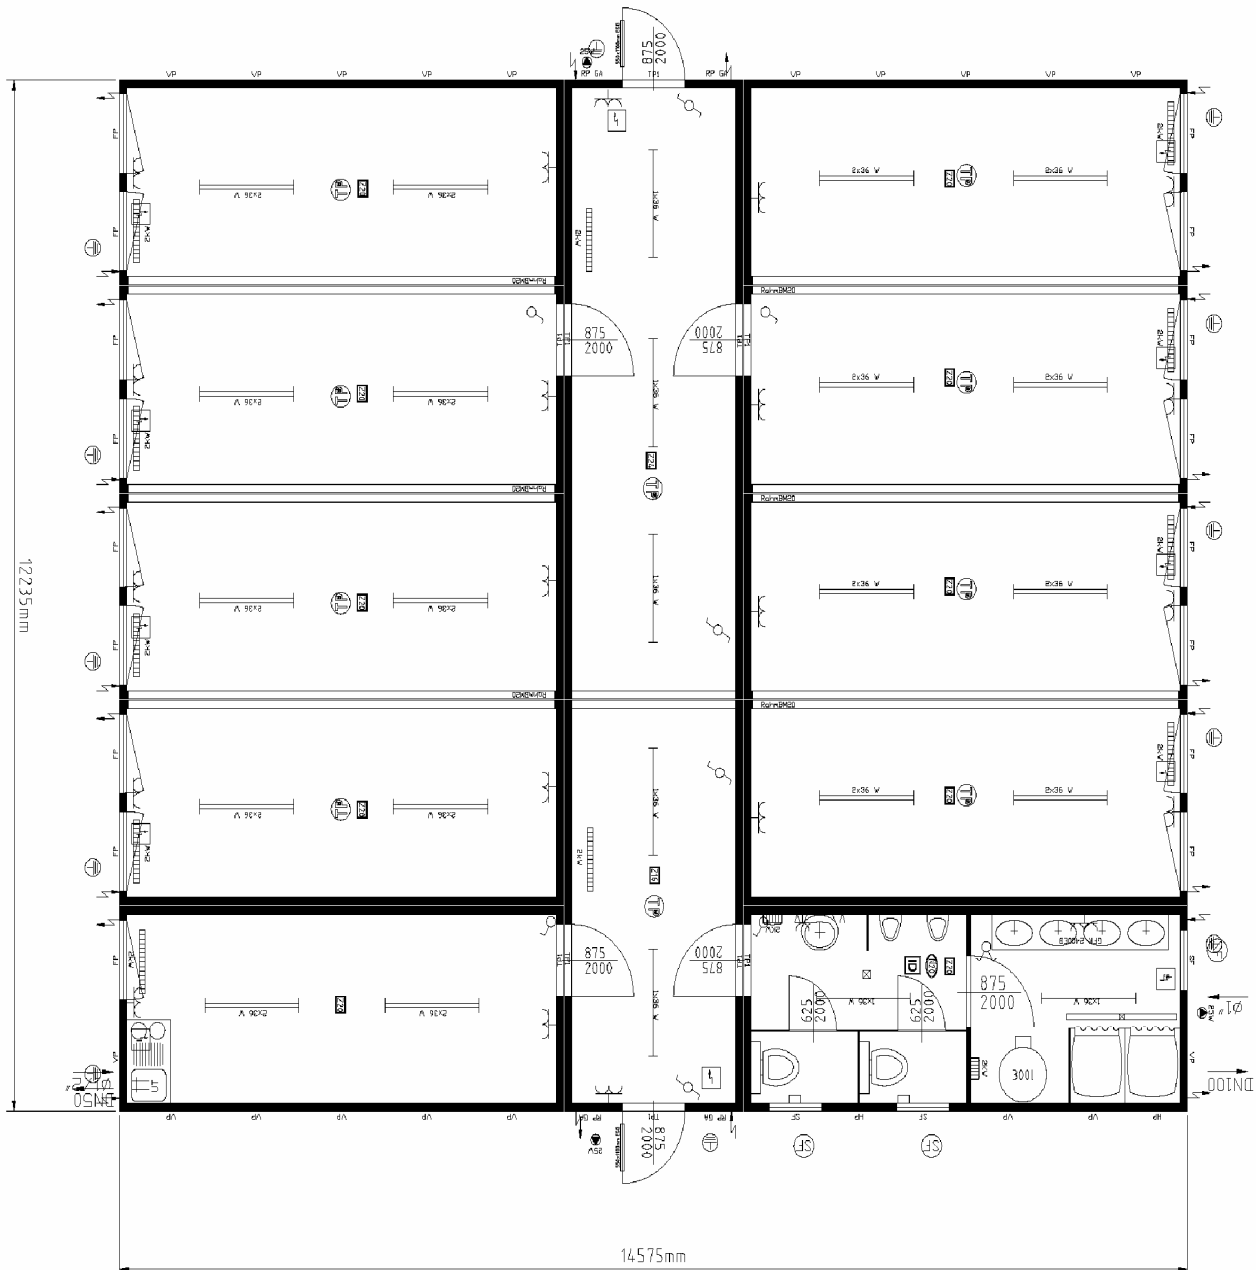

■ Детский сад: 10x20'+1x24'+1x16'

**Чертеж детского сада**  
**Модульное здание состоящие из:**  
**Контейнер:10x20'+1x24'+1x16'**

Тел.: +38 044 228 77 55  
 Факс: +38 044 495 25 72 (73)  
[www.container-stroy.com.ua](http://www.container-stroy.com.ua)