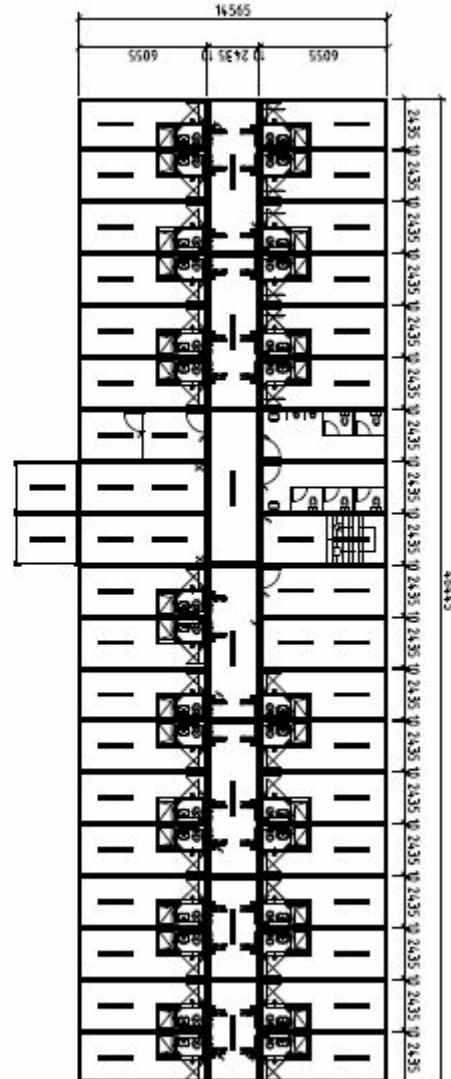

Гостиница

Тел.: +38 044 228 77 55
Факс: +38 044 495 25 72 (73)
www.container-stroy.com.ua

Чертеж гостиницы

Модульное здание

1 этаж

2 этаж

Тел.: +38 044 228 77 55

Факс: +38 044 495 25 72 (73)