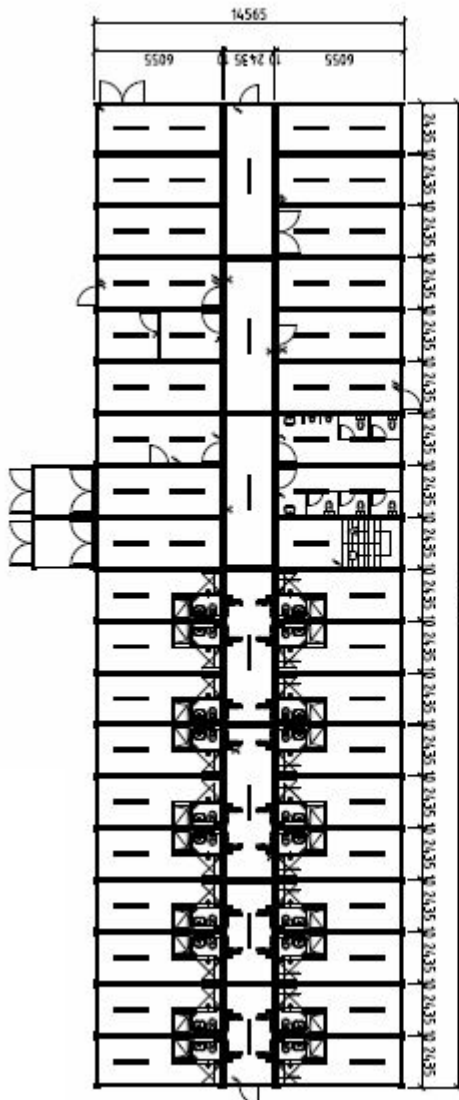

Гостиница

Тел.: +38 044 228 77 55
Факс: +38 044 495 25 72 (73)
www.container-stroy.com.ua

Чертеж гостиницы

Модульное здание

1 этаж

2 этаж

Тел.: +38 044 228 77 55

Факс: +38 044 495 25 72 (73)