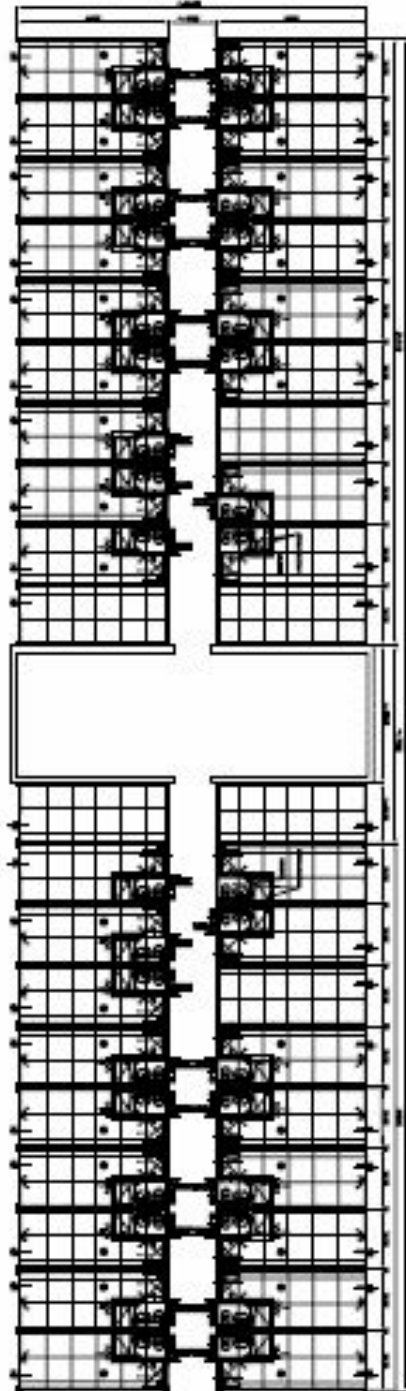

Гостиница

Тел.: +38 044 228 77 55
Факс: +38 044 495 25 72 (73)
www.container-stroy.com.ua

Гостиница

Гостиница

Тел.: +38 044 228 77 55
Факс: +38 044 495 25 72 (73)
www.container-stroy.com.ua

Чертеж гостиницы

Модульное здание

1 этаж

Тел.: +38 044 228 77 55

Факс: +38 044 495 25 72 (73)

www.container-stroy.com.ua

Чертеж гостиницы

Модульное здание

2 этаж