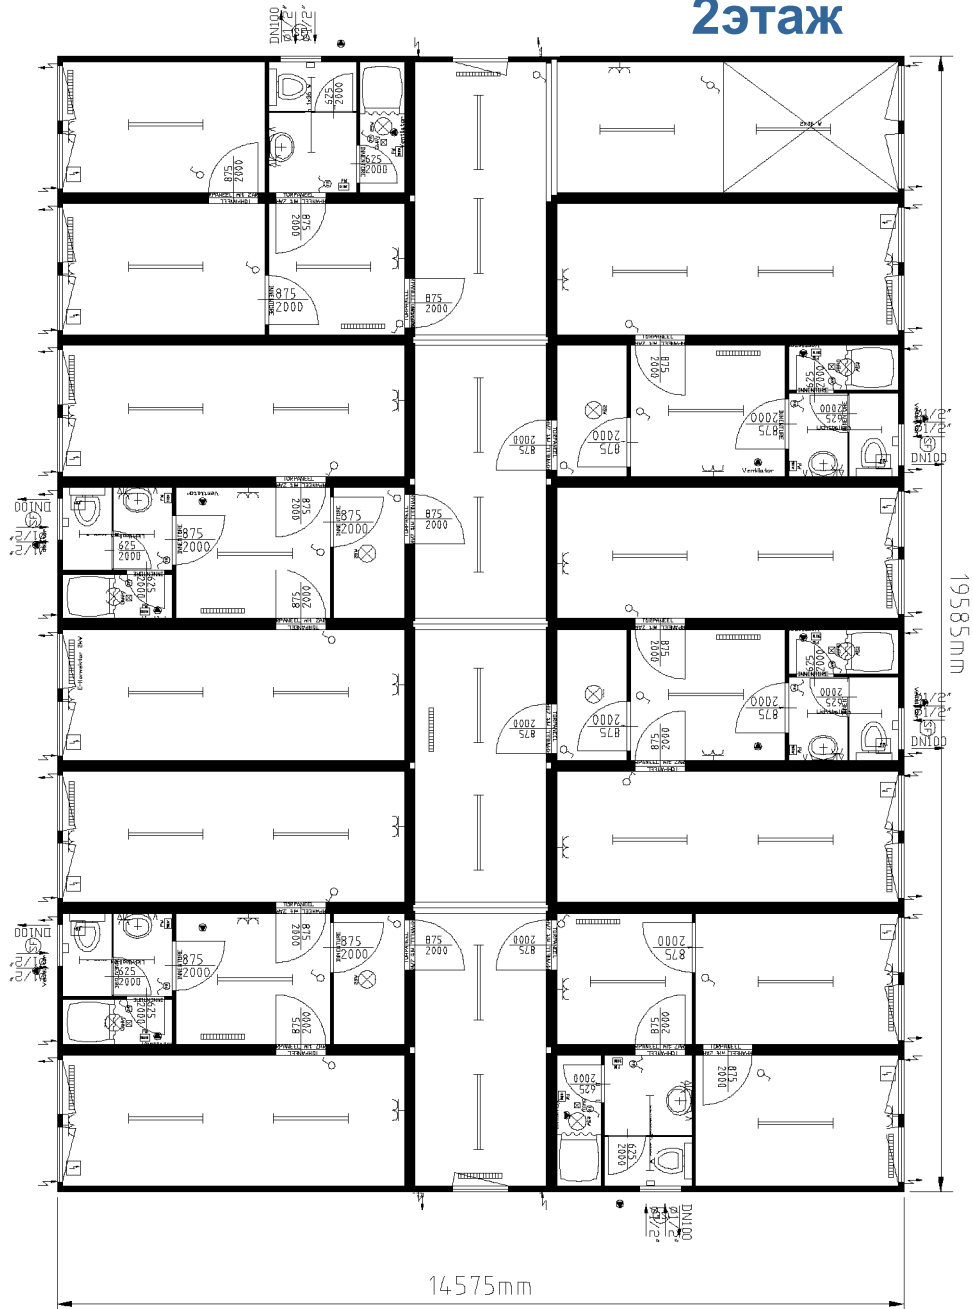

Чертеж гостиницы

Модульное здание состоящие из:
Контейнер: 16x20' + 4x16'

2 этаж

Тел.: +38 044 228 77 55
Факс: +38 044 495 25 72 (73)
www.container-stroy.com.ua