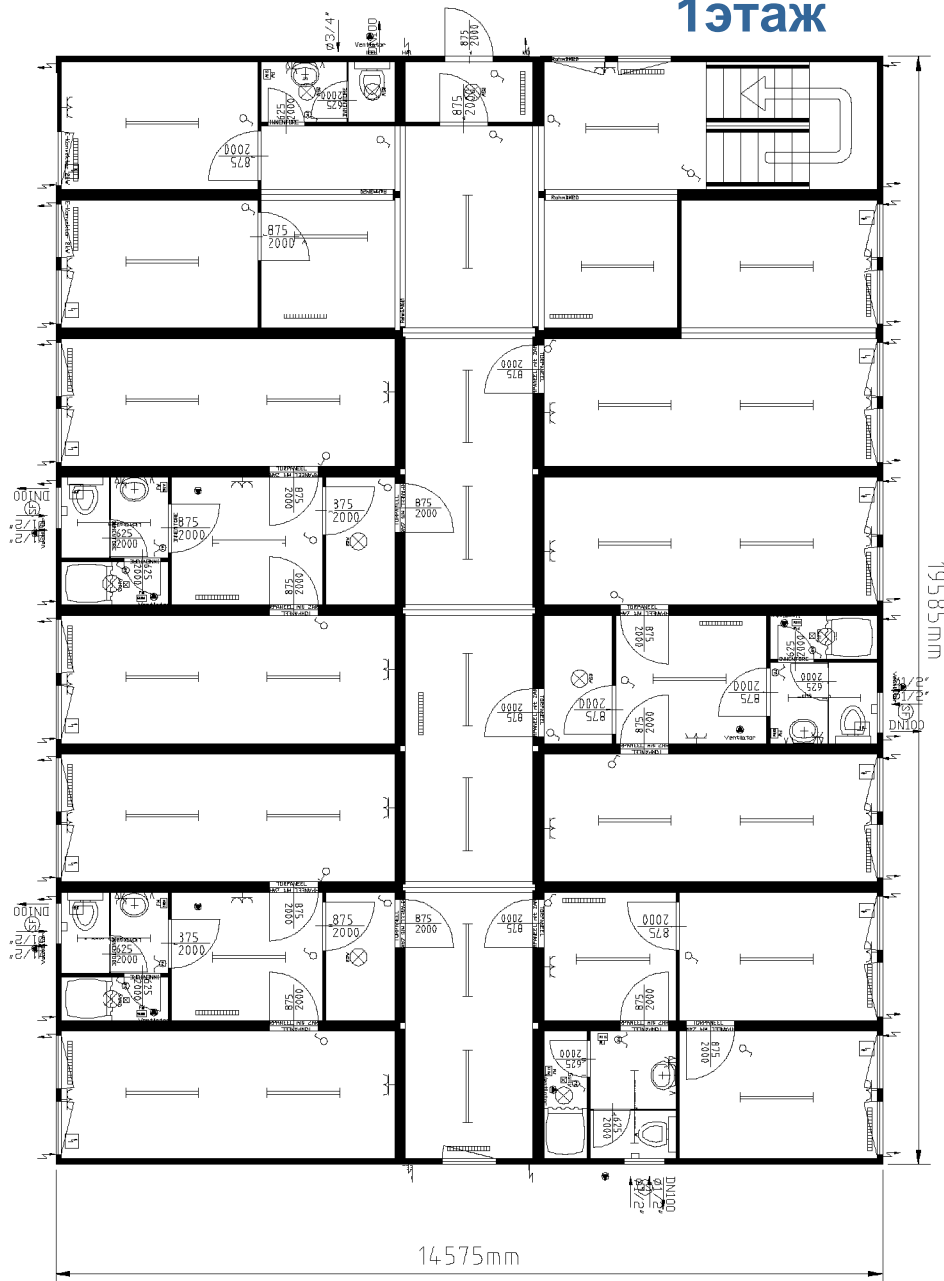

Гостиница

Чертеж гостиницы

Модульное здание состоящие из:
Контейнер: 16x20' + 4x16'

1 этаж

Тел.: +38 044 228 77 55
Факс: +38 044 495 25 72 (73)
www.container-stroy.com.ua

Чертеж гостиницы

Модульное здание состоящие из:
Контейнер: 16x20' + 4x16'