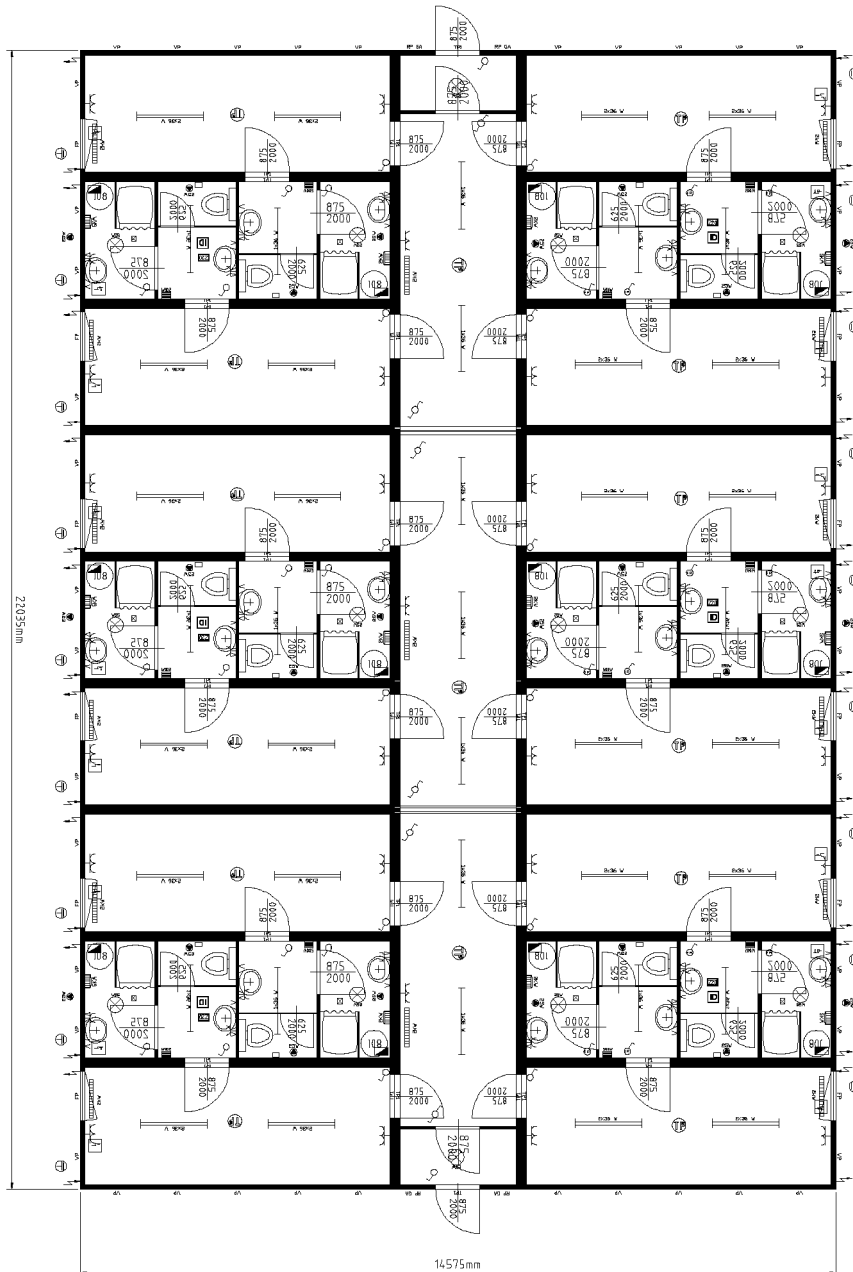

Мотель

Тел.: +38 044 228 77 55
Факс: +38 044 495 25 72 (73)
www.container-stroy.com.ua

Чертеж мотеля

Модульное здание состоящие из:
Контейнер: 18x20' + 3x24'

Тел.: +38 044 228 77 55
Факс: +38 044 495 25 72 (73)
www.container-stroy.com.ua