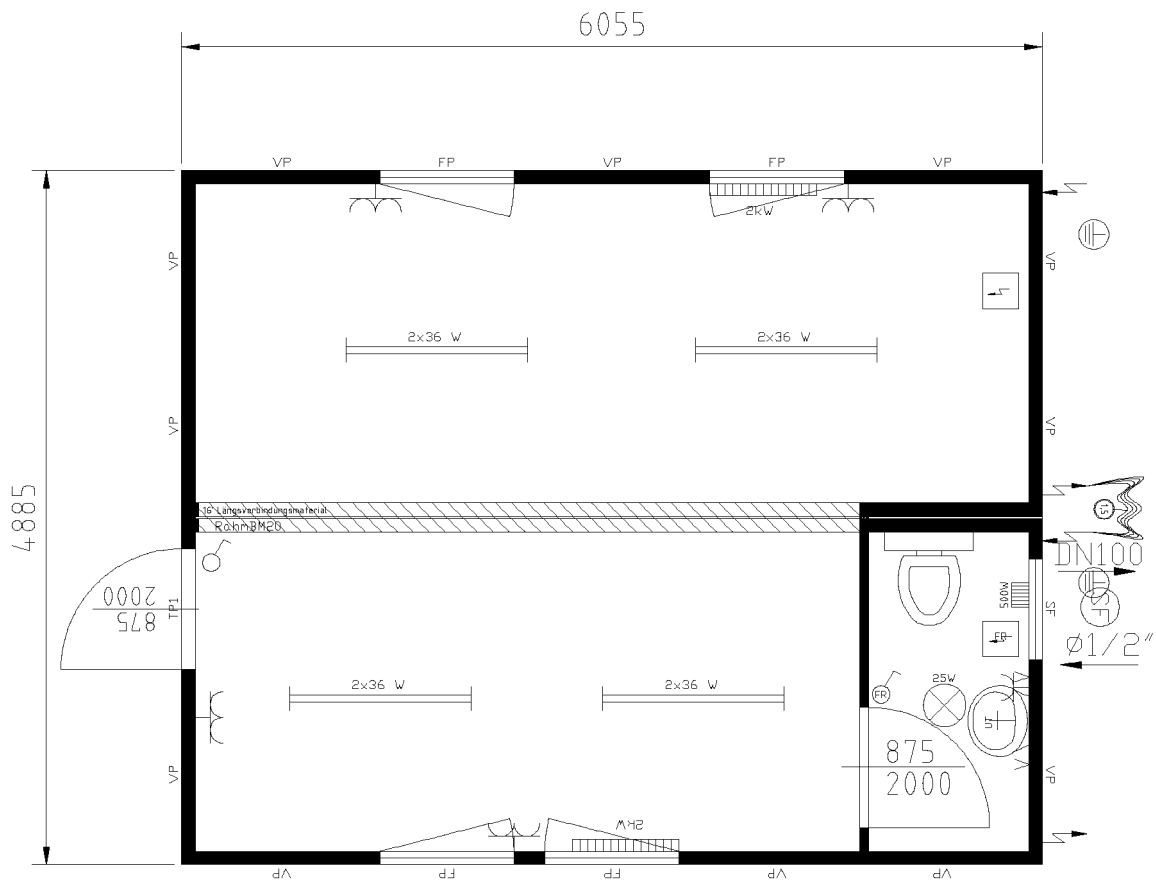

■ Мотосалон: 2x20'

Тел.: +38 044 228 77 55  
Факс: +38 044 495 25 72 (73)  
[www.container-stroy.com.ua](http://www.container-stroy.com.ua)

**Чертеж мотосалона**  
Модульное здание состоящие из:  
**Контейнер:2х20'**