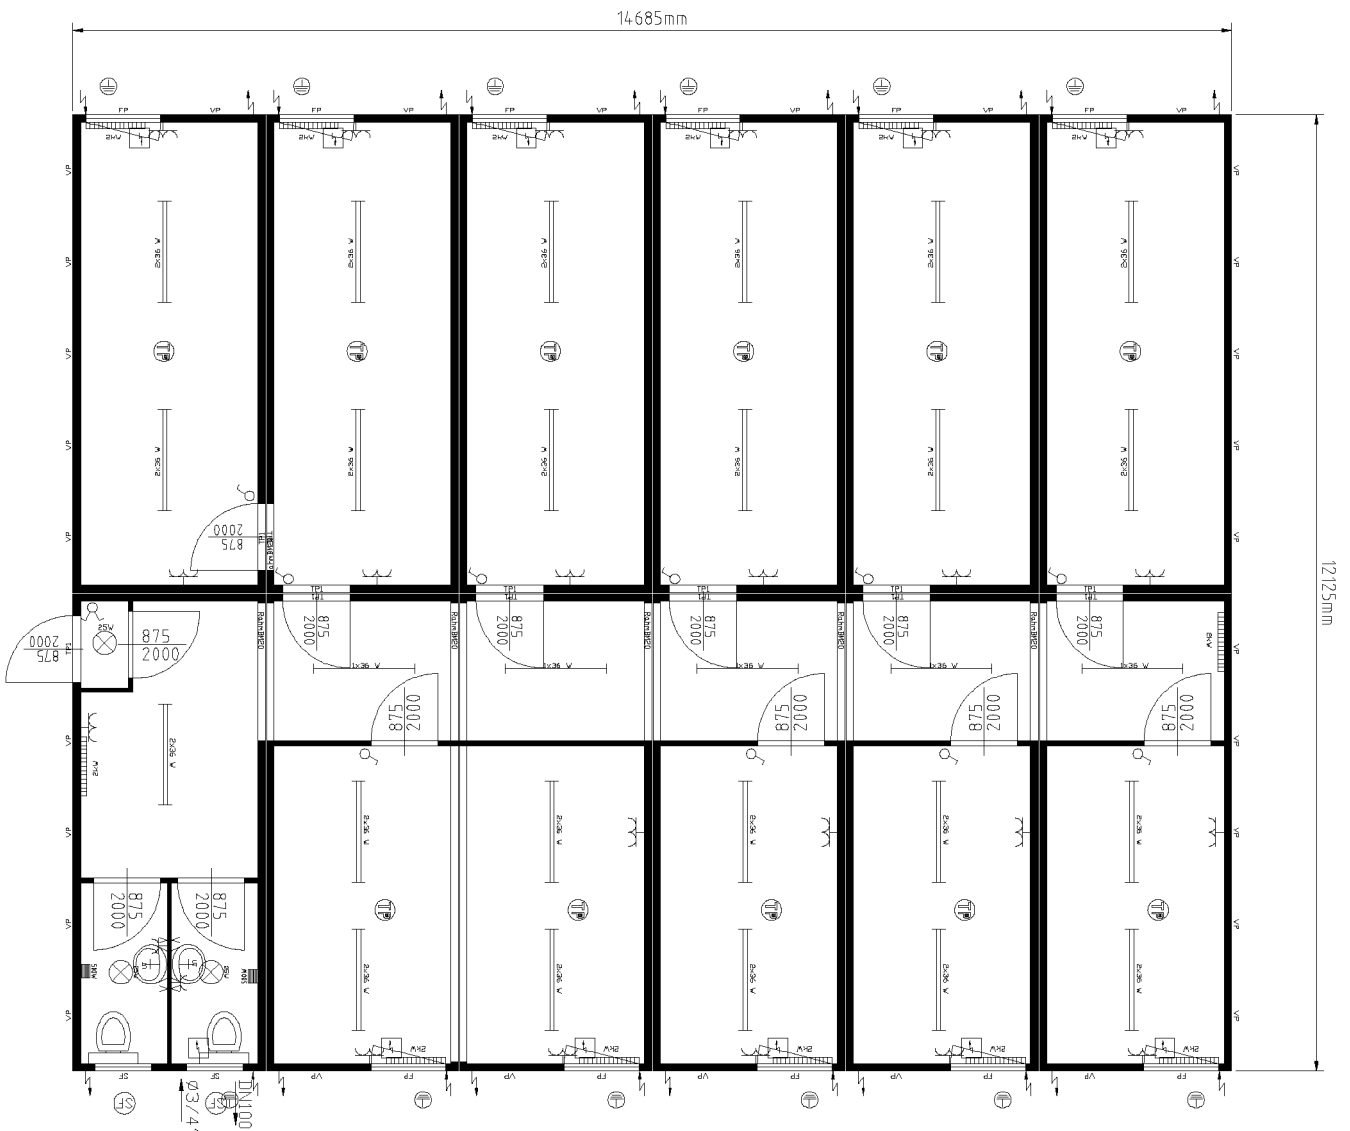

■ Общежитие для строителей

Чертеж общежития
Модульное здание состоящие из:
Контейнер: 12x20'

Тел.: +38 044 228 77 55
Факс: +38 044 495 25 72 (73)
www.container-stroy.com.ua