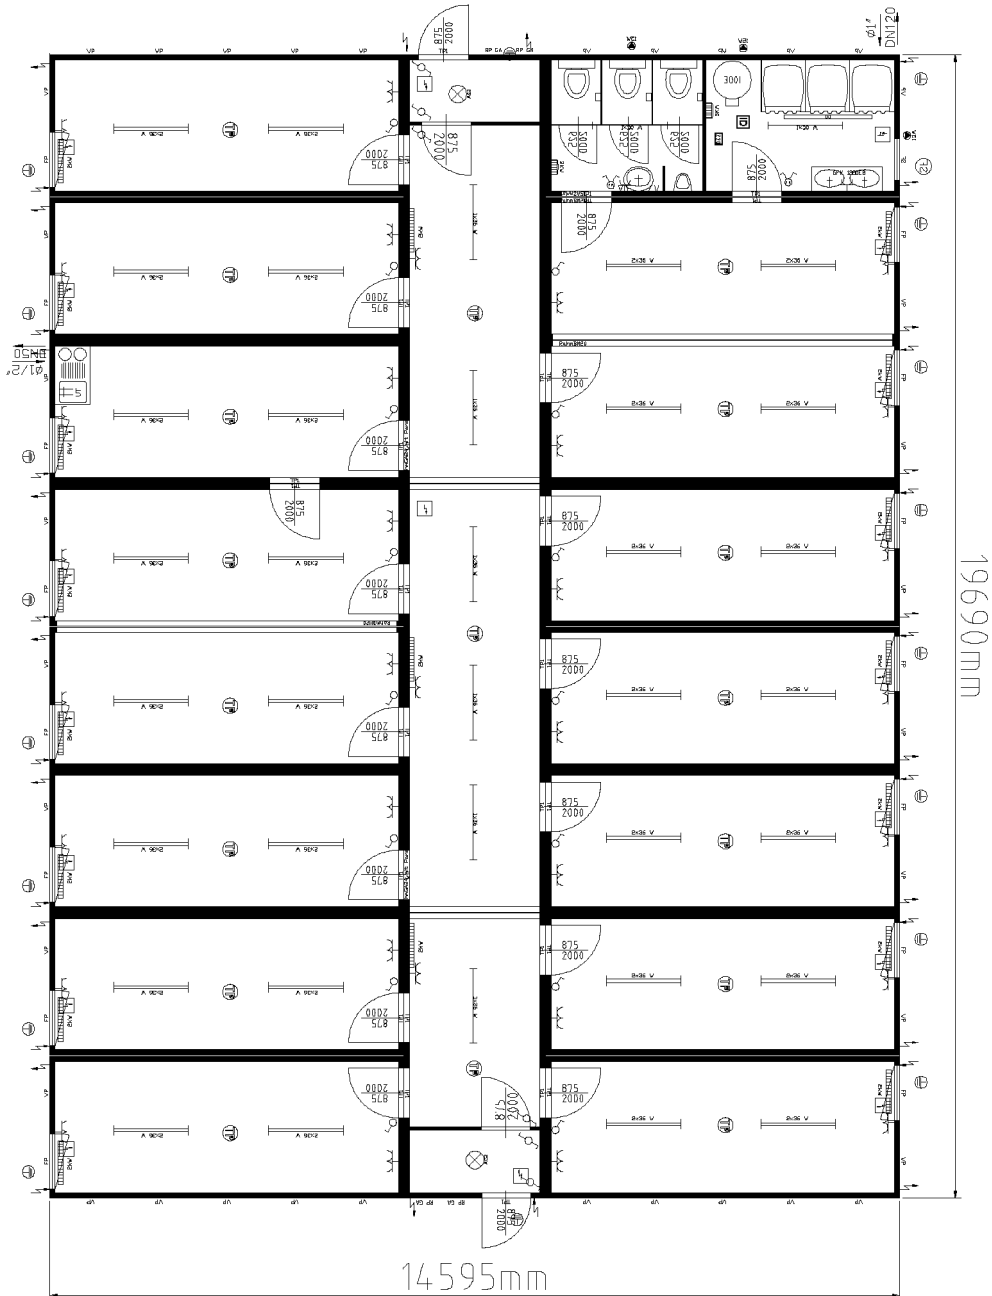

■ **Общежитие для строителей**

Чертеж общежития
Модульное здание состоящие из:
Контейнер: 16x20'+1x16'+2x24'

Тел.: +38 044 228 77 55
Факс: +38 044 495 25 72 (73)
www.container-stroy.com.ua