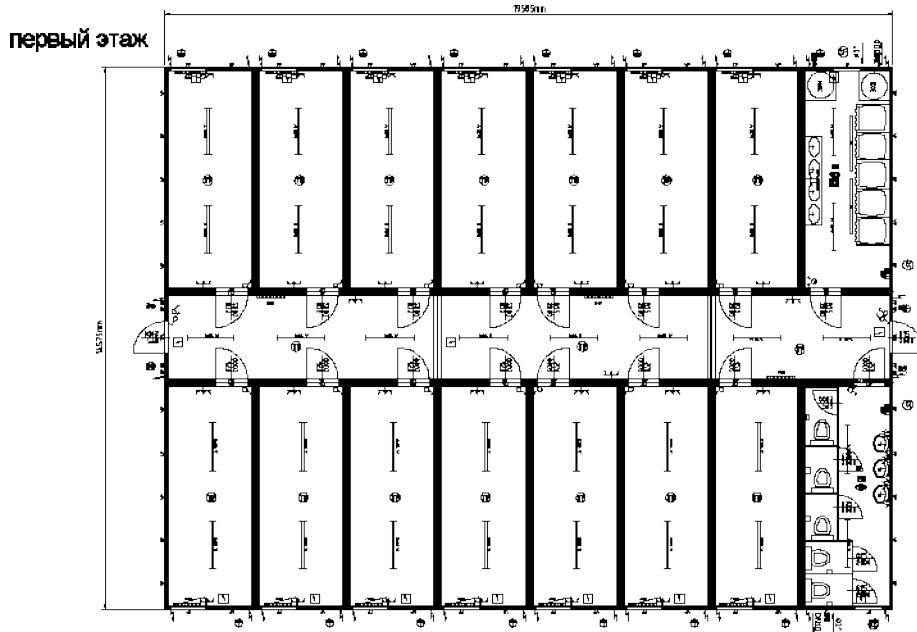

■ **Общежитие: 32x20'+4x24'+2x16'**

Тел.: +38 044 228 77 55  
Факс: +38 044 495 25 72 (73)  
[www.container-stroy.com.ua](http://www.container-stroy.com.ua)

## Чертеж модульного здания

Модульное здание состоящие из:

Контейнер: 32x20'+4x24'+2x16'

второй этаж

Тел.: +38 044 228 77 55

Факс: +38 044 495 25 72 (73)

[www.container-stroy.com.ua](http://www.container-stroy.com.ua)