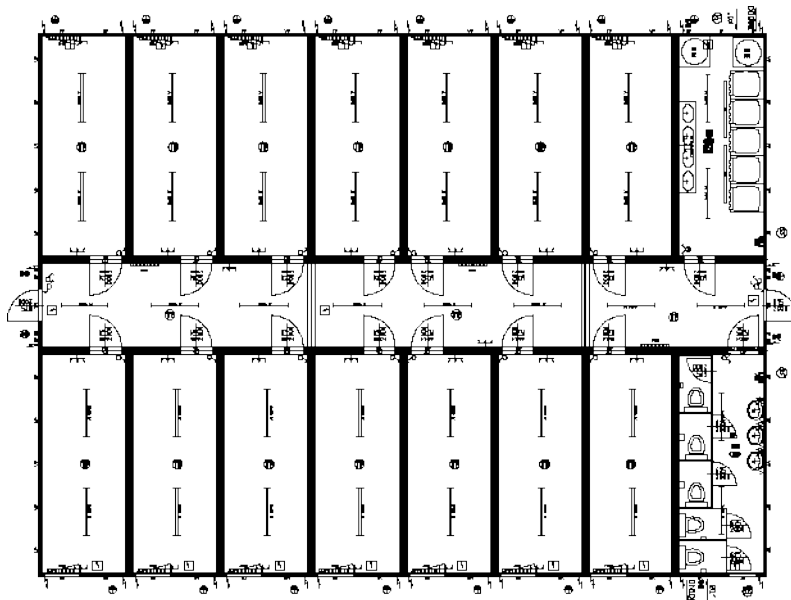

■ **Общежитие: 32x20'+4x24'+2x16'**

Тел.: +38 044 228 77 55  
Факс: +38 044 495 25 72 (73)  
[www.container-stroy.com.ua](http://www.container-stroy.com.ua)

## Чертеж модульного здания

Модульное здание состоящие из:

Контейнер: 32x20'+4x24'+2x16'

второй этаж

Тел.: +38 044 228 77 55

Факс: +38 044 495 25 72 (73)

[www.container-stroy.com.ua](http://www.container-stroy.com.ua)