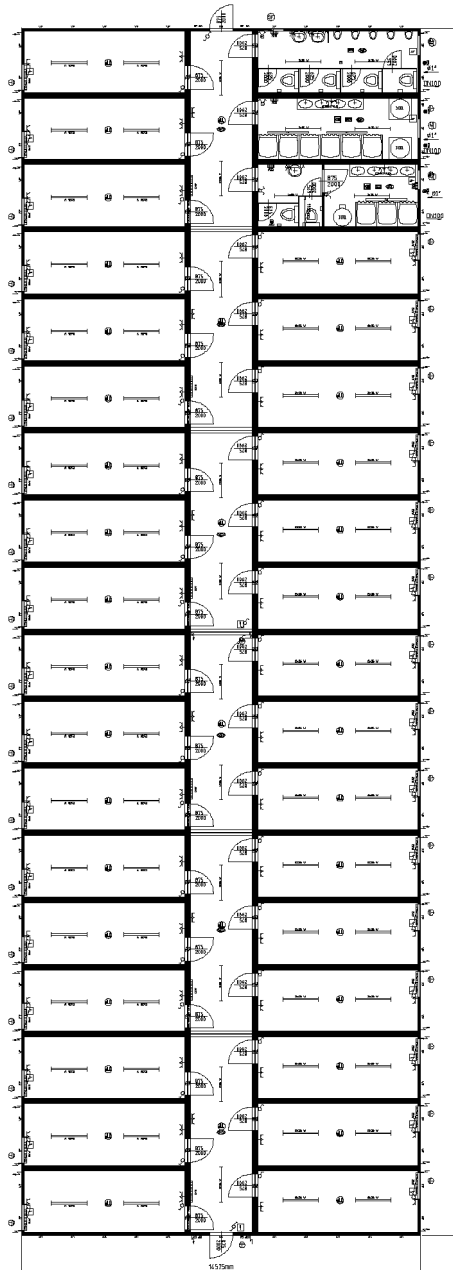

■ **Общежитие для строителей**

Тел.: +38 044 228 77 55
Факс: +38 044 495 25 72 (73)
www.container-stroy.com.ua

Чертеж общежития
Модульное здание состоящие из:
Контейнер: 36x20'+6x24'

Тел.: +38 044 228 77 55
Факс: +38 044 495 25 72 (73)
www.container-stroy.com.ua