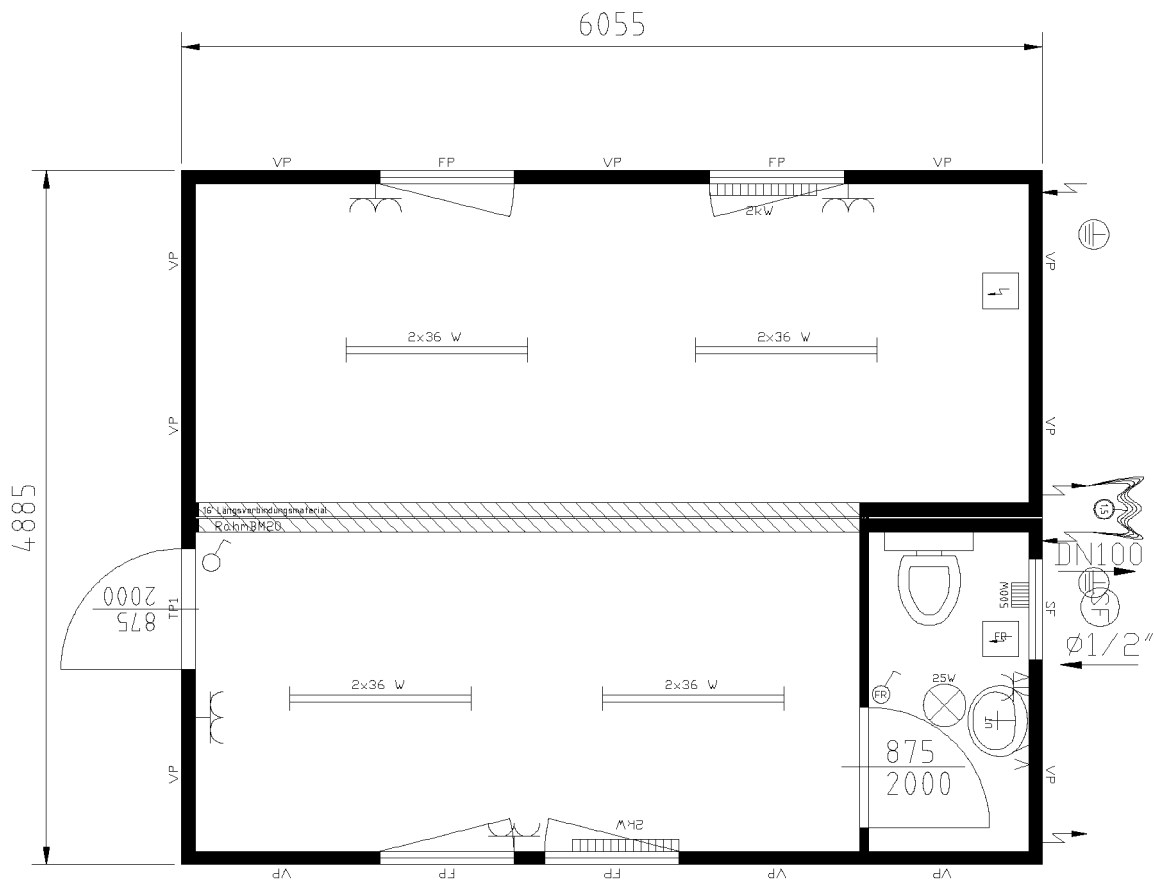

■ **Офис автосалона: 2x20'**

Тел.: +38 044 228 77 55
Факс: +38 044 495 25 72 (73)
www.container-stroy.com.ua

Чертеж офиса автосалона
Модульное здание состоящие из:
Контейнер:2х20'

Тел.: +38 044 228 77 55
 Факс: +38 044 495 25 72 (73)
www.container-stroy.com.ua