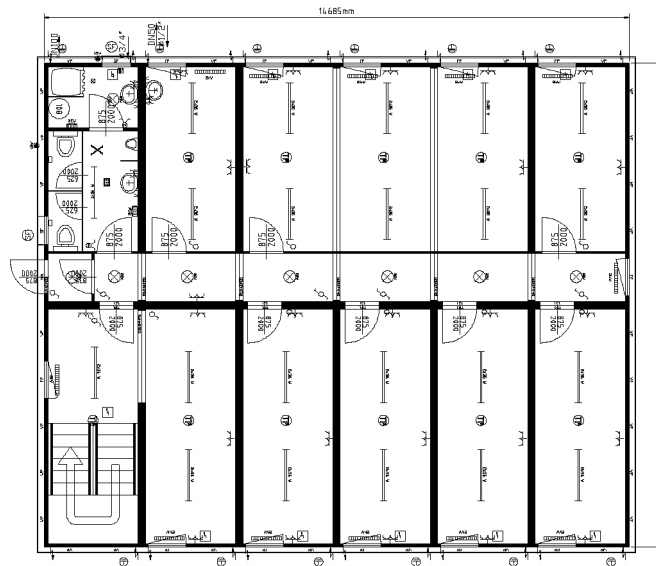

■ **Офис: 24x20'**

Тел.: +38 044 228 77 55
Факс: +38 044 495 25 72 (73)
www.container-stroy.com.ua

Чертеж модульного здания
Модульное здание состоящие из:
Контейнер:24x20'

1 этаж

2 этаж