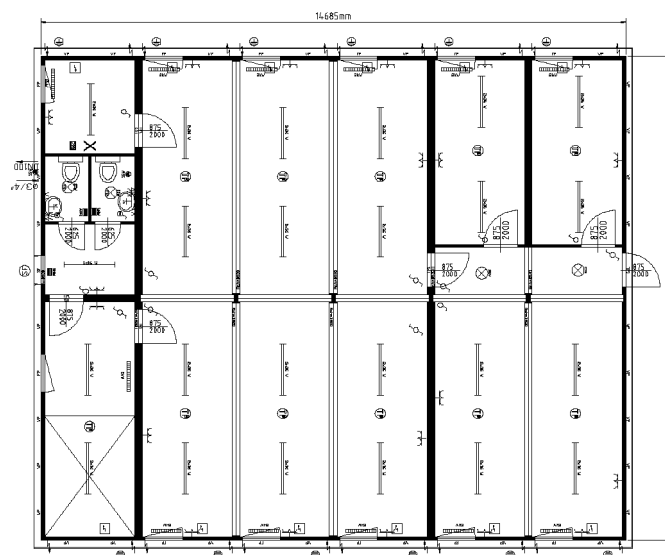

■ **Офис: 24x20'**

Тел.: +38 044 228 77 55
Факс: +38 044 495 25 72 (73)
www.container-stroy.com.ua

Чертеж модульного здания
Модульное здание состоящие из:
Контейнер:24x20'

1 этаж

2 этаж