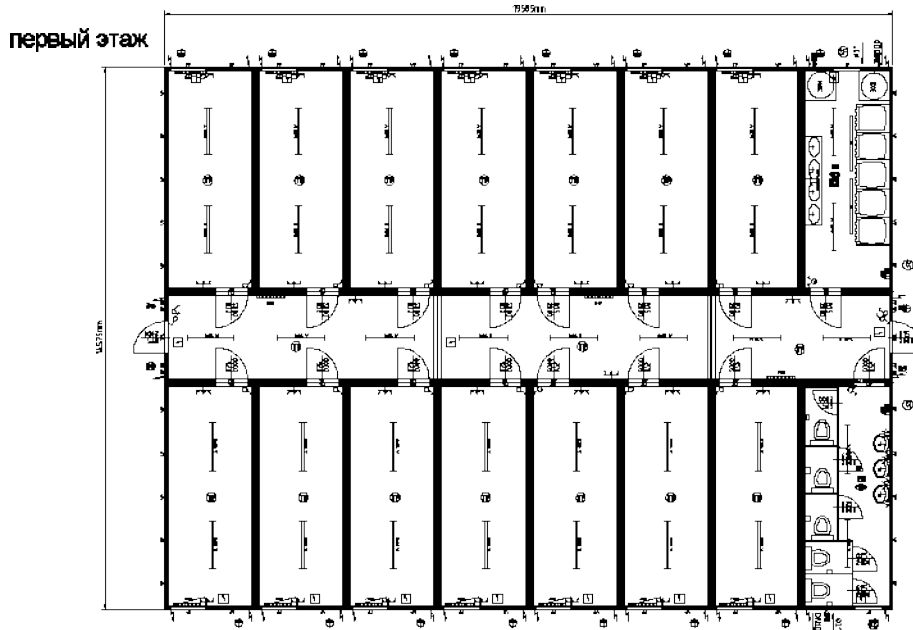

■ **Офис: 32x20'+4x24'+2x16'**

Тел.: +38 044 228 77 55
Факс: +38 044 495 25 72 (73)
www.container-stroy.com.ua

Чертеж модульного здания

Модульное здание состоящие из:

Контейнер: 32x20'+4x24'+2x16'

второй этаж