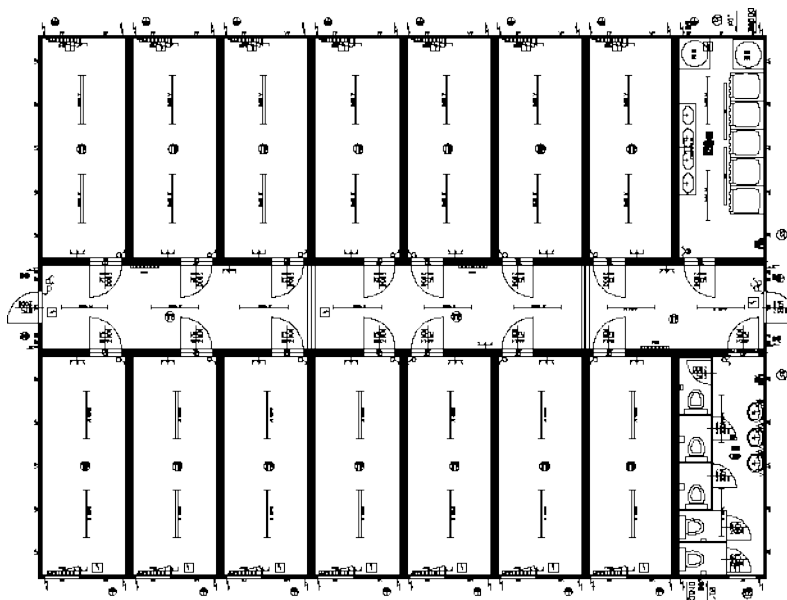

■ **Офис: 32x20'+4x24'+2x16'**

Тел.: +38 044 228 77 55
Факс: +38 044 495 25 72 (73)
www.container-stroy.com.ua

Чертеж модульного здания

Модульное здание состоящие из:

Контейнер: 32x20'+4x24'+2x16'

второй этаж