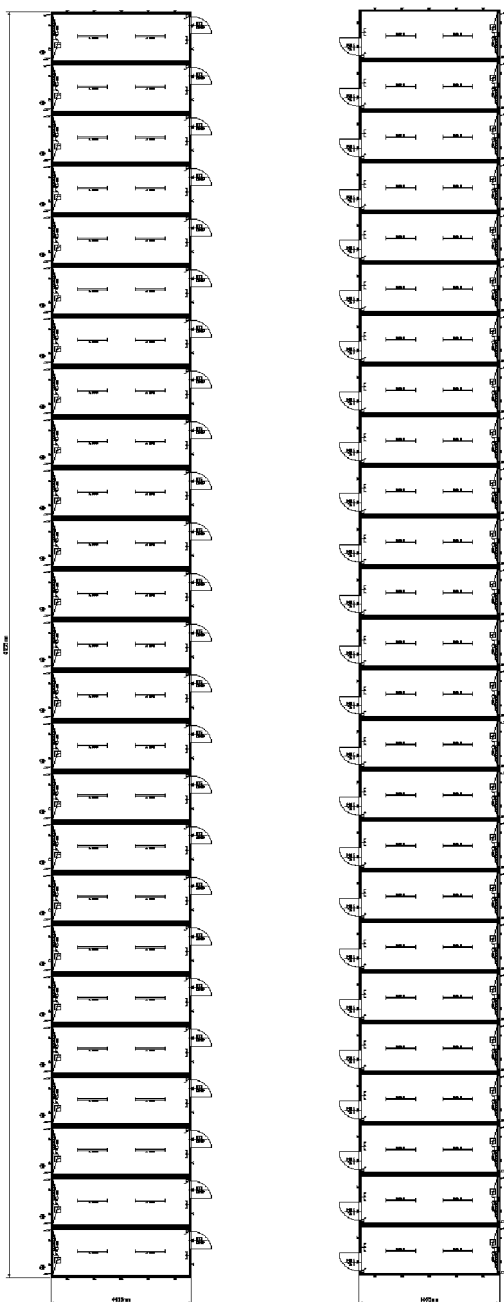

■ **Офис: 50x20'**

■ Чертеж модульного здания

Модульное здание состоящие из:

Контейнер: 50x20'

Тел.: +38 044 228 77 55
Факс: +38 044 495 25 72 (73)
www.container-stroy.com.ua