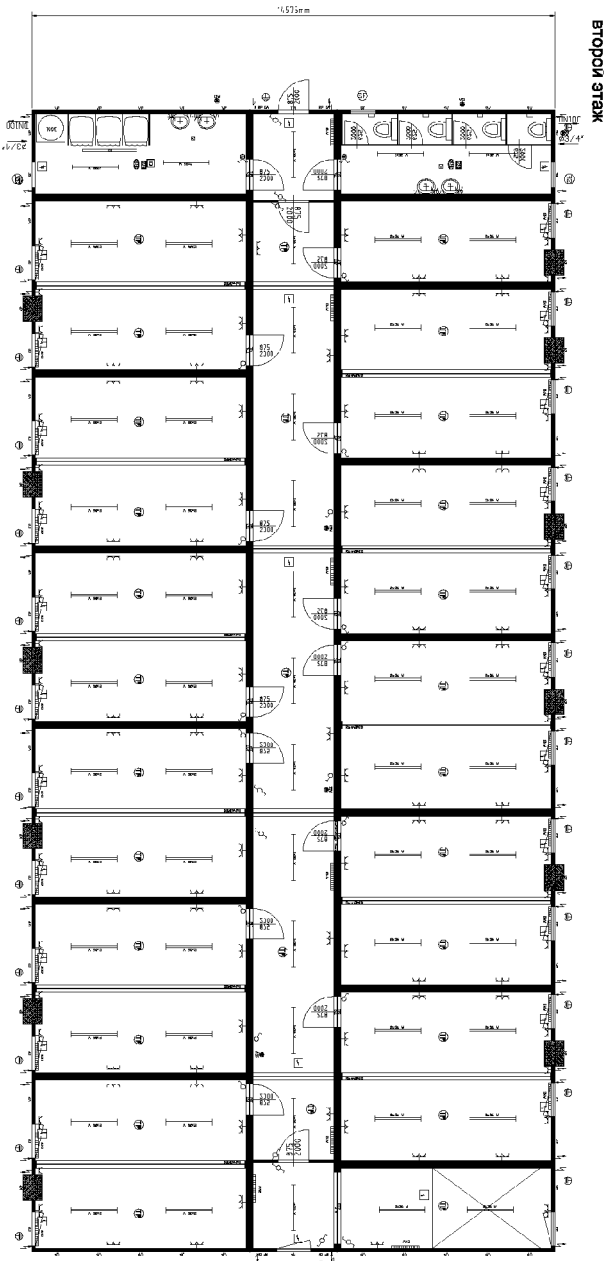

■ **Офис: 52x20'+6x24'+4x16'**

Тел.: +38 044 228 77 55
Факс: +38 044 495 25 72 (73)
www.container-stroy.com.ua

Чертеж модульного здания

Модульное здание состоящие из:

Контейнер: 52x20'+6x24'+4x16'

Тел.: +38 044 228 77 55