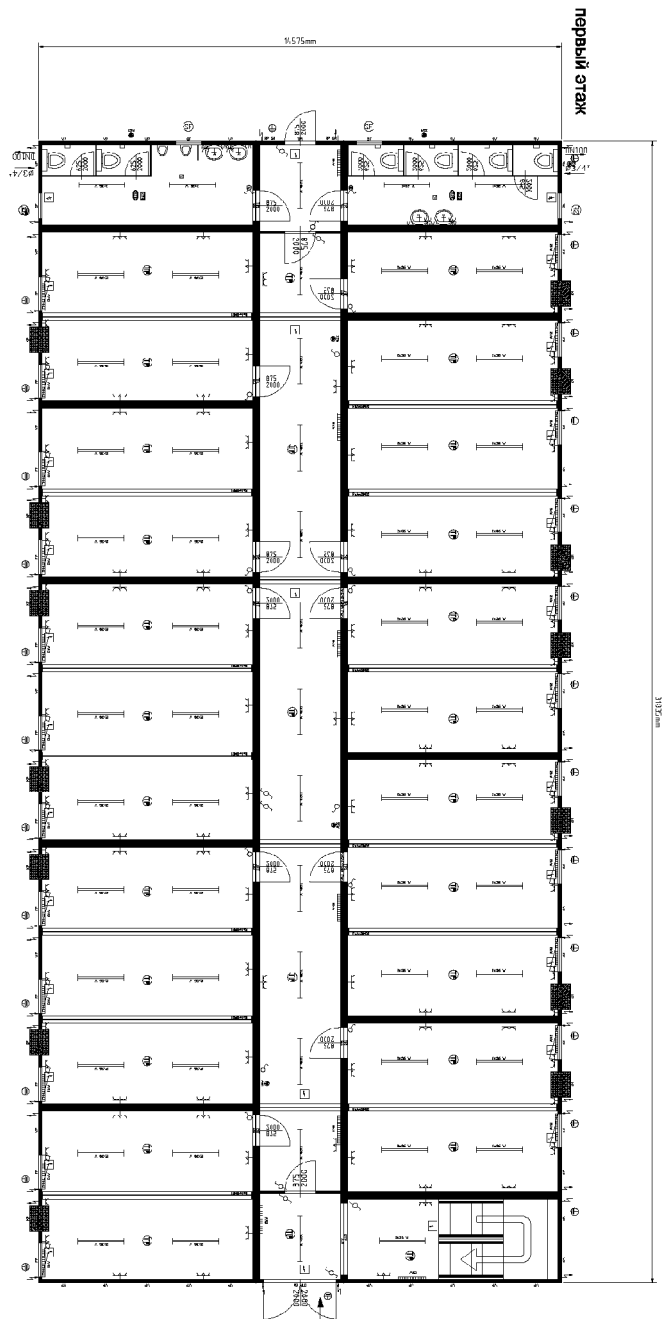

■ **Офис: 52x20'+6x24'+4x16'**

Тел.: +38 044 228 77 55
Факс: +38 044 495 25 72 (73)
www.container-stroy.com.ua

Чертеж модульного здания

Модульное здание состоящие из:

Контейнер: 52x20'+6x24'+4x16'

Тел.: +38 044 228 77 55