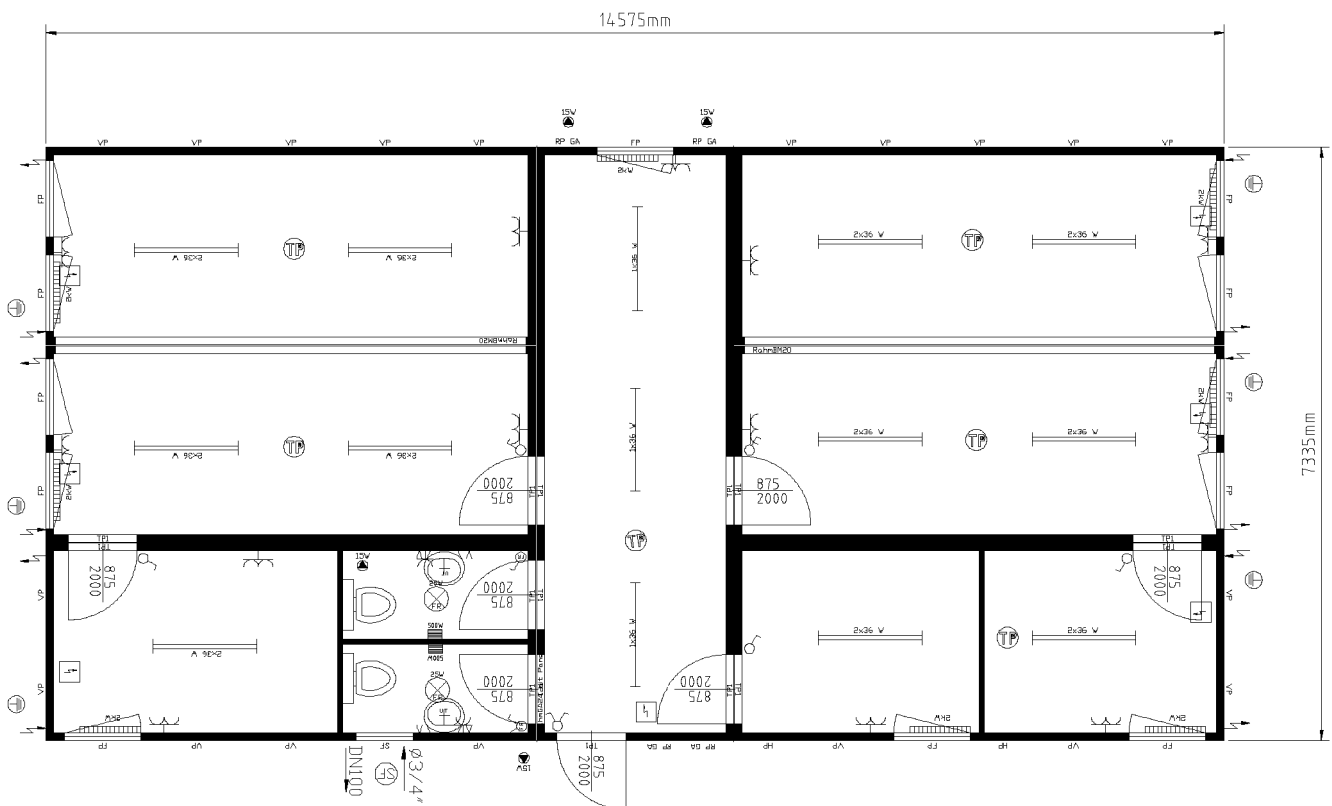

■ **Офис: 6x20'+1x24'**

Тел.: +38 044 228 77 55
Факс: +38 044 495 25 72 (73)
www.container-stroy.com.ua

Чертеж модульного здания
Модульное здание состоящие из:
Контейнер: 6x20'+1x24'

Тел.: +38 044 228 77 55
 Факс: +38 044 495 25 72 (73)
www.container-stroy.com.ua