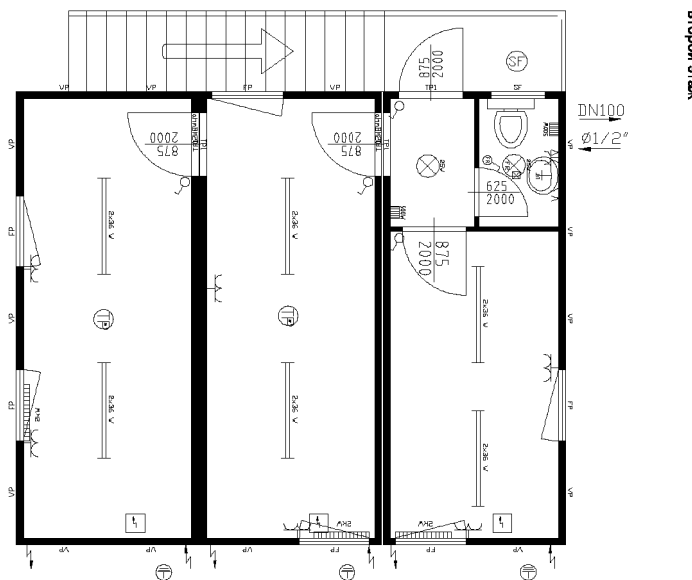

■ **Офис: 6x20'**

Тел.: +38 044 228 77 55  
Факс: +38 044 495 25 72 (73)  
[www.container-stroy.com.ua](http://www.container-stroy.com.ua)

**Чертеж модульного здания**  
**Модульное здание состоящие из:**  
**Контейнер:6х20'**