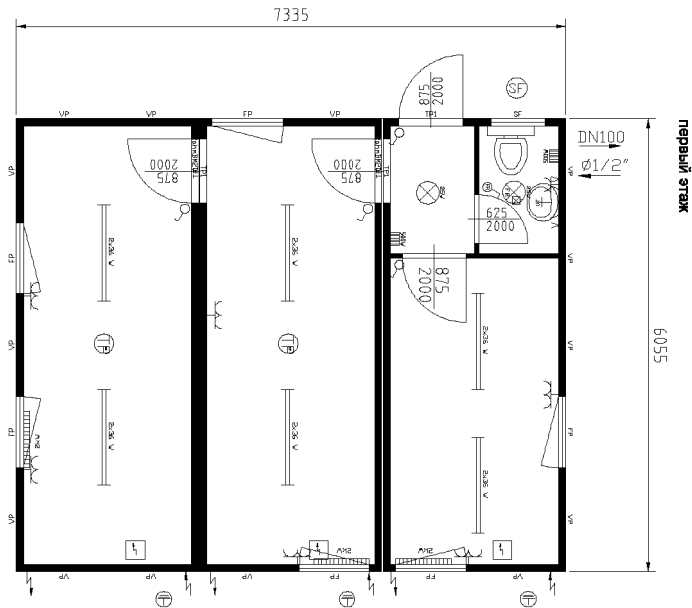

■ **Офис: 6x20'**

Тел.: +38 044 228 77 55  
Факс: +38 044 495 25 72 (73)  
[www.container-stroy.com.ua](http://www.container-stroy.com.ua)

**Чертеж модульного здания**  
**Модульное здание состоящие из:**  
**Контейнер:6х20'**