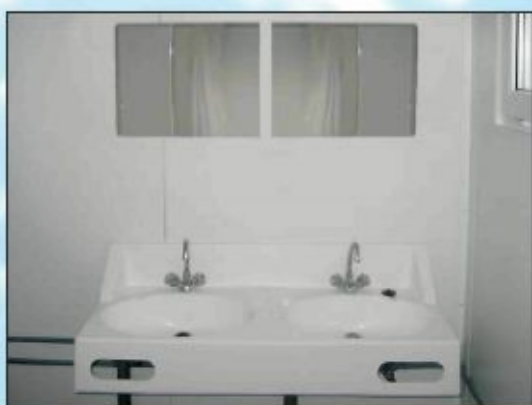

САНИТАРНЫЕ КОНТЕЙНЕРЫ

Технические решения - актуальны и востребованы!

лоток для умывания выполнен из высококачественного пластика