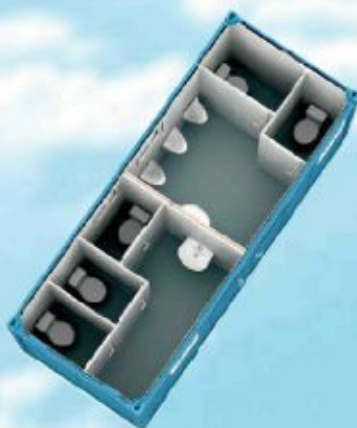

туалетная кабина

душевал

Возможна индивидуальная планировка контейнера. Варианты планировки:

20-и футовый санитарный контейнер

20-и футовый контейнер-туалет, мужское и женское отделения

20-ти футовый душевой контейнер

Размеры (мм) и вес (кг):

тип	снаружи			внутри			Вес**
	Длина	Ширина	Высота*	Длина	Ширина	Высота*	
SA 10'	2.989	2.435	2.591	2.815	2.260	2.340	от 1.490
SA 16'	4.885	2.435	2.591	4.710	2.260	2.340	от 2.000
SA 20'	6.055	2.435	2.591	5.880	2.260	2.340	от 2.490

Отверстия для вил погрузчика

Вход для подключения водопровода утоплен в стене

Изоляция из пенополиуретана, внутренняя отделка из стального листа и половое покрытие из рифленого листа гарантируют долговечность, а также гигиену и чистоту на высшем уровне.