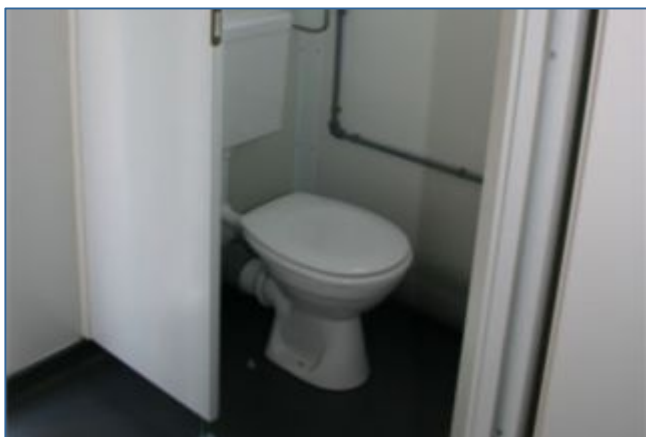

■ Санитарные контейнеры (внутри)