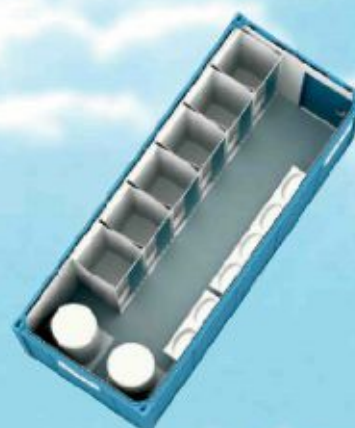

20-ти футовый душевой контейнер

Размеры (мм) и вес (кг):

тип	снаружи			внутри			Вес**
	Длина	Ширина	Высота*	Длина	Ширина	Высота*	
SA 10'	2.989	2.435	2.591	2.815	2.260	2.340	от 1.490
SA 16'	4.885	2.435	2.591	4.710	2.260	2.340	от 2.000
SA 20'	6.055	2.435	2.591	5.880	2.260	2.340	от 2.490

Тел.: +38 044 228 77 55
Факс: +38 044 495 25 72 (73)
www.container-stroy.com.ua