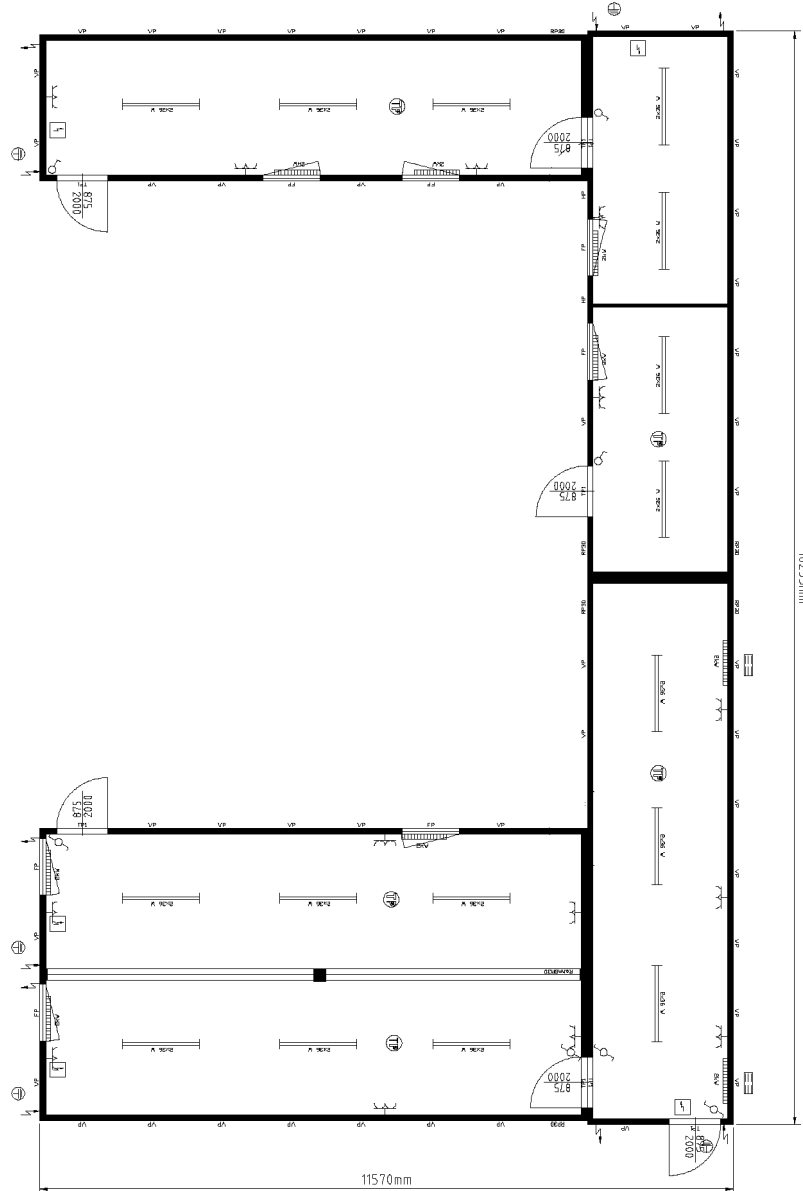

CTO

Тел.: +38 044 228 77 55
Факс: +38 044 495 25 72 (73)
www.container-stroy.com.ua

Чертеж СТО

Модульное здание состоящие из:
Контейнер:5х30'

Тел.: +38 044 228 77 55
Факс: +38 044 495 25 72 (73)
www.container-stroy.com.ua