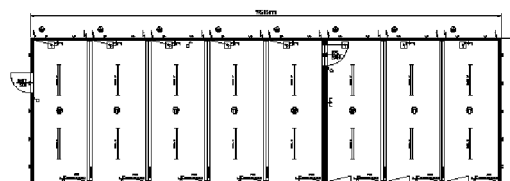

■ Кухня-столовая

Чертеж строительного городка

Строительный городок состоит из:

Аптека: 1x20'

Офис: 4x20'

Общежитие: 28x20'

Кухня-столовая: 8x20'

Склад: 2x20'