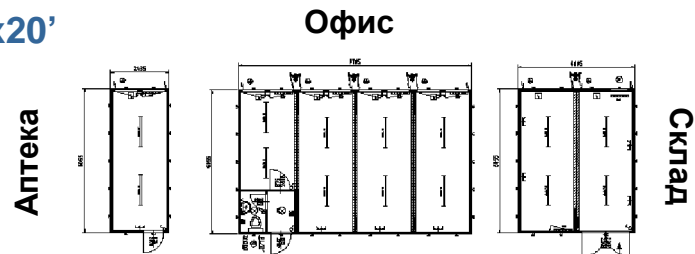

■ Кухня-столовая

Чертеж строительного городка

Строительный городок состоит из:

Аптека: 1x20'

Офис: 4x20'

Общежитие: 28x20'

Кухня-столовая: 8x20'

Склад: 2x20'