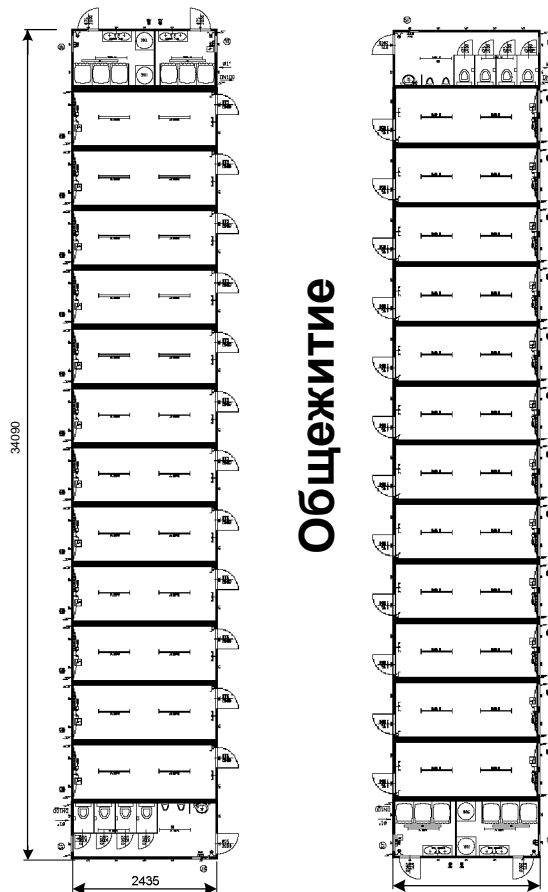

■ Кухня-столовая

Чертеж строительного городка

Строительный городок состоит из:

Аптека: 1x20'

Офис: 4x20'

Общежитие: 28x20'

Кухня-столовая: 8x20'

Склад: 2x20'