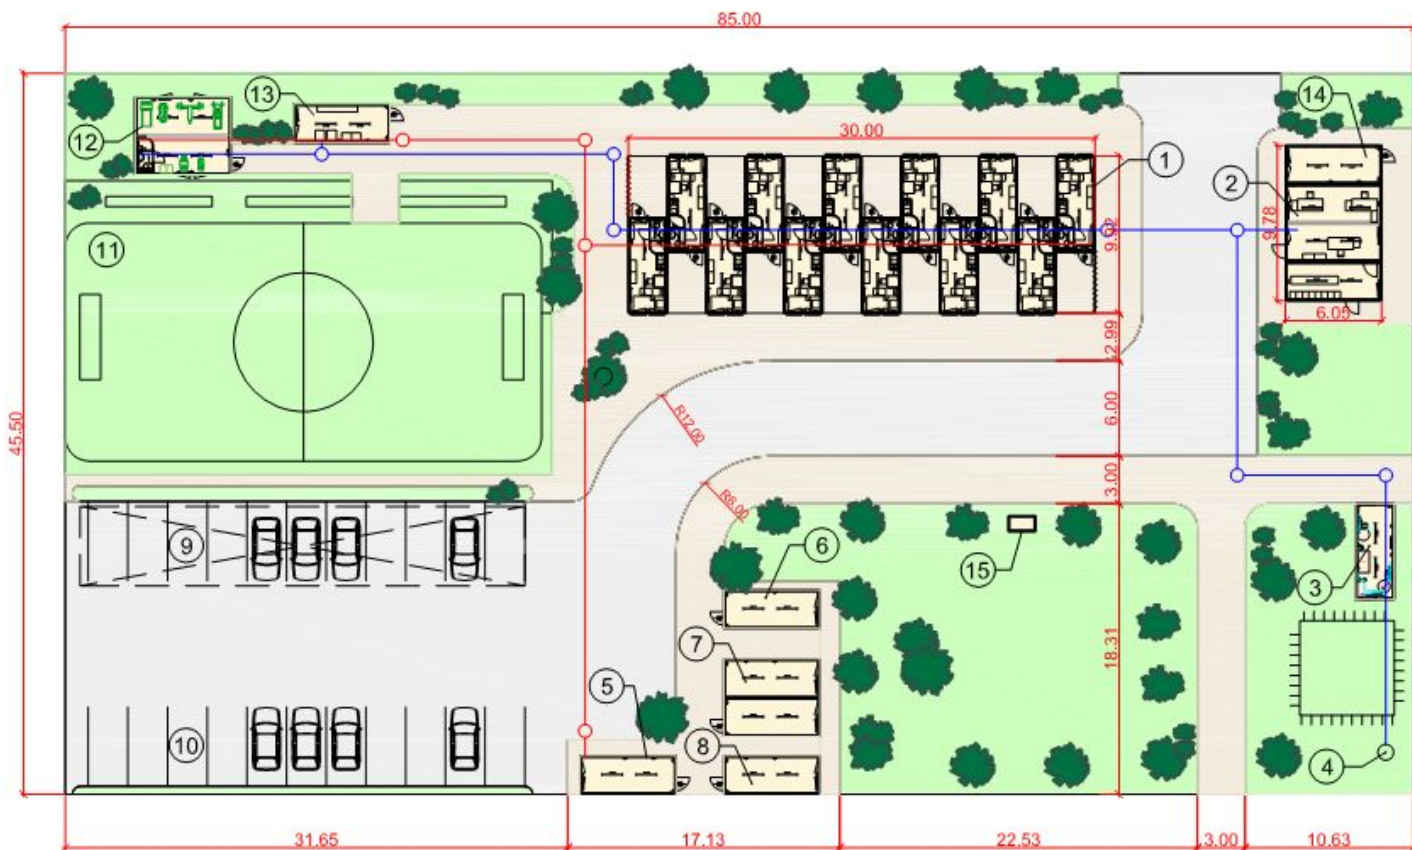

Гостиница на 60 – 90 гостей в сутки.

Гостиница и мотель из модулей. Фото.

Кемпинг на 45 человек в сутки.

Придорожный автосервис. Фото.

Придорожный душ, туалет. Фото.

Придорожный душ, туалет. Чертёж.

Придорожный душ, туалет на стоянке ТIR. Чертёж.