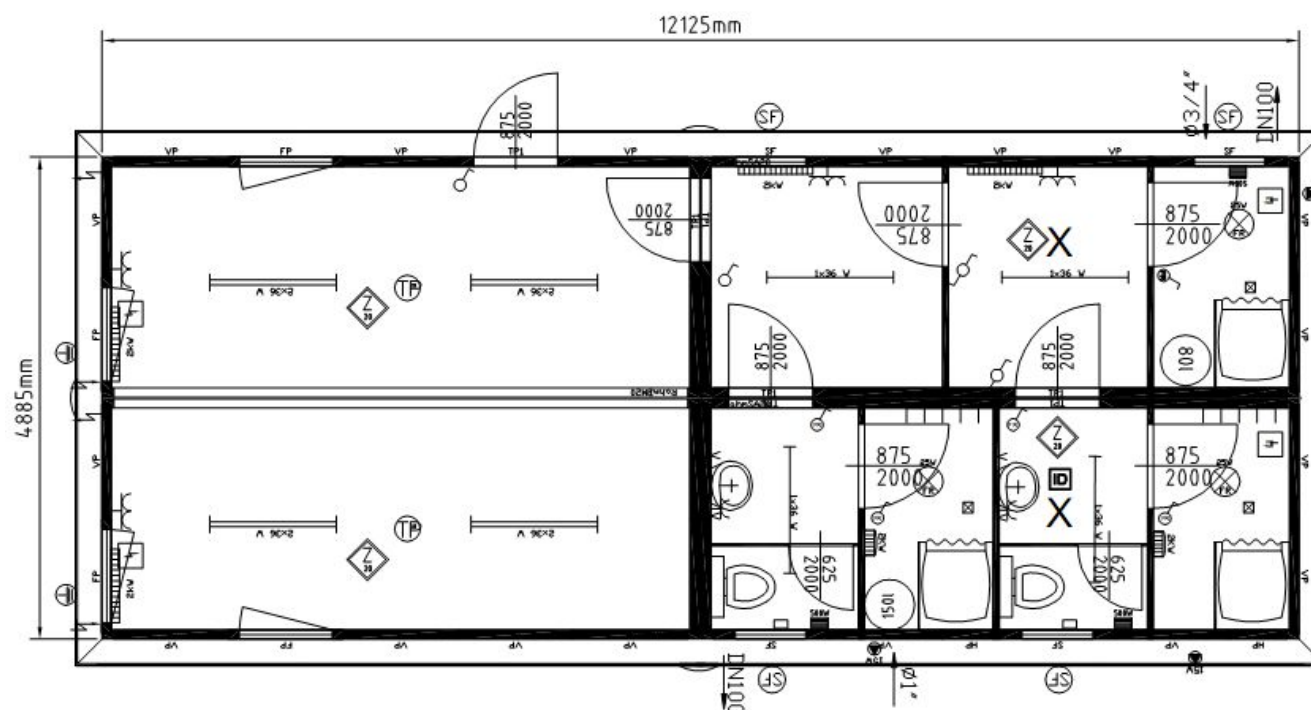

Гостиница на 60 – 90 гостей в сутки.

Гостиница и мотель из модулей. Фото.

Кемпинг на 45 человек в сутки.

Придорожный автосервис. Фото.

Придорожный душ, туалет. Фото.

Придорожный душ, туалет. Чертёж.

Придорожный душ, туалет на стоянке ТIR. Чертёж.