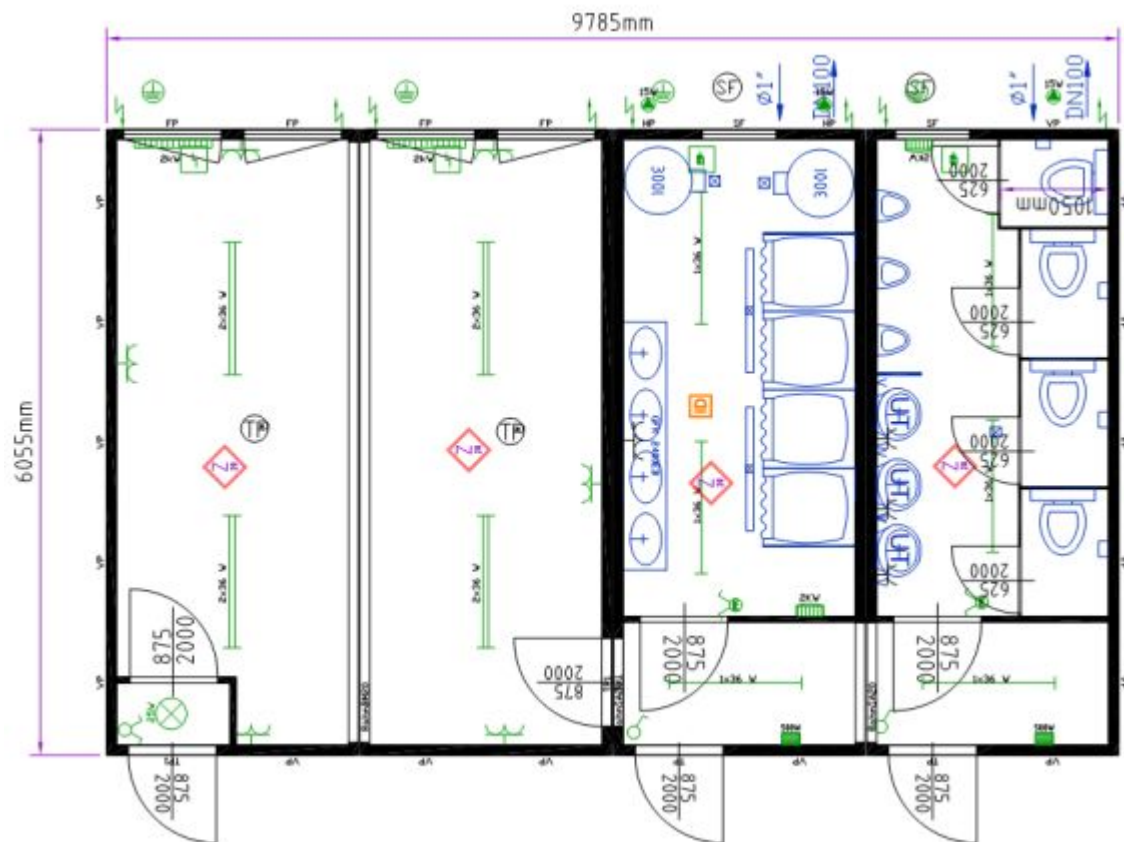

Придорожный душ, туалет на стоянке ТIR. Чертёж.