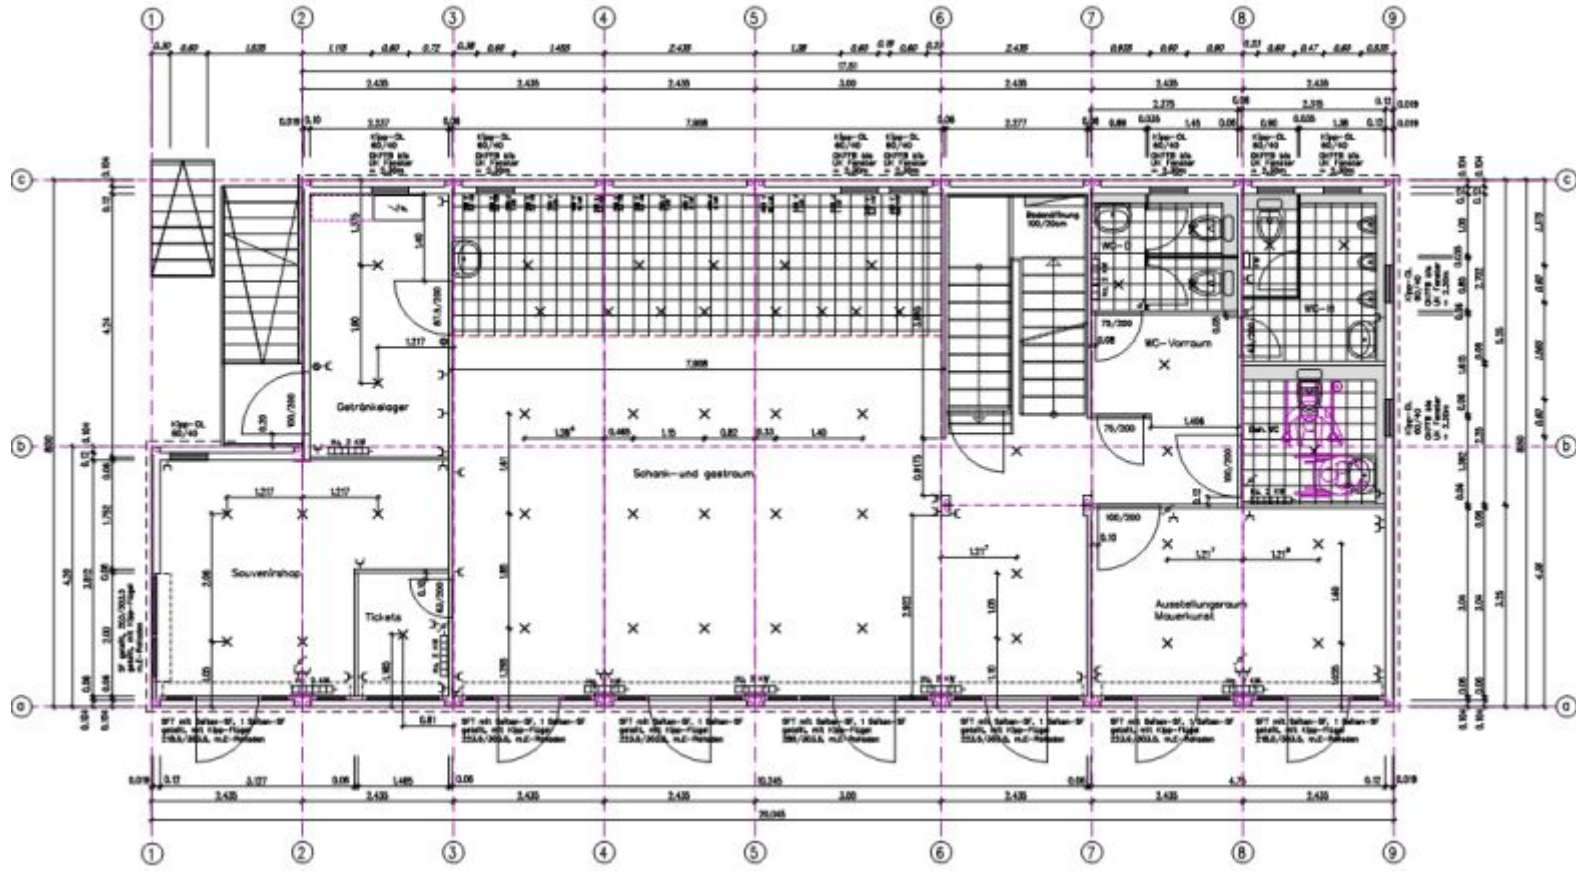

www.container-stroy.com.ua

Кафе в Берлине. Фото.

Кафе в Берлине. Чертеж. Первый этаж.

Стеновые элементы модулей.

Метод сборки модулей.

Виды модулей.

10'

16'

Общая информация.

- **Технология строительства из модулей удобна, когда в минимальные сроки нужно развернуть инфраструктуру на новом месте.**

- **Помещения собираются из модулей, выполненных в транспортных габаритах морского (чаще всего 20 футового) контейнера 6,05 x 2,43 x 2,59 (до 3,50) м.**