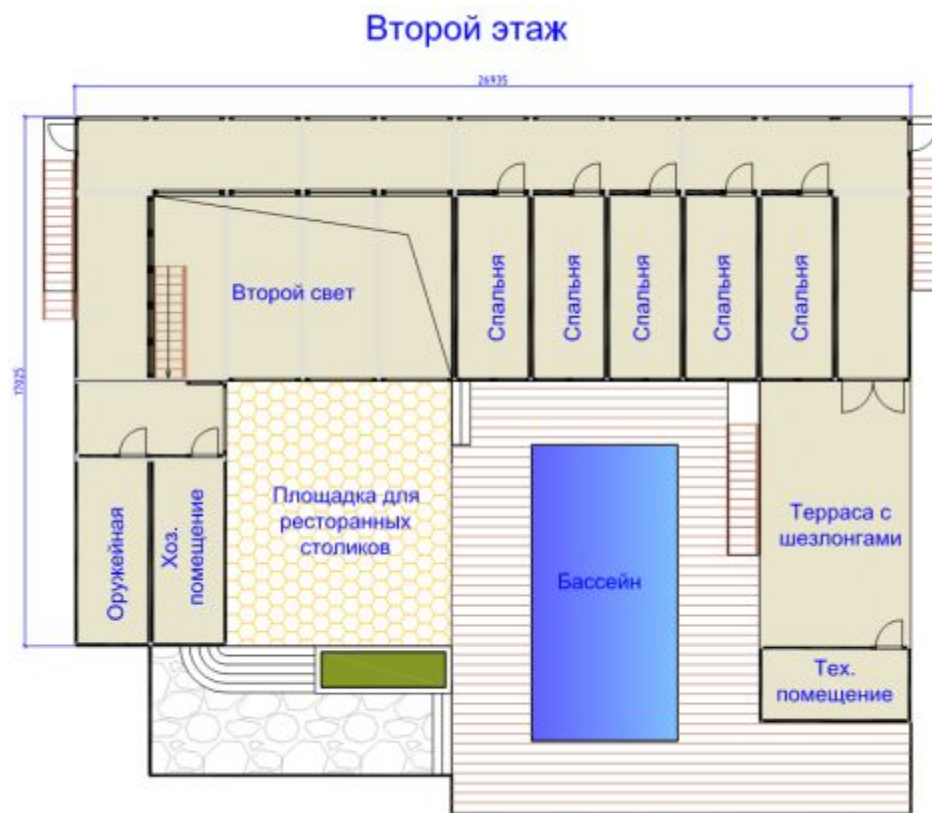

Придорожный мотель на 20 - 30 человек в сутки.

Придорожный комплекс ресторан, сауна, номера.

Придорожный комплекс ресторан, сауна, номера.

Придорожный гостевой комплекс.

Гостиница на 60 – 90 гостей в сутки.

Гостиница на 60 – 90 гостей в сутки.

Гостиница и мотель из модулей. Фото.

Кемпинг на 45 человек в сутки.

Придорожный автосервис. Фото.

Придорожный душ, туалет. Фото.

Придорожный душ, туалет. Чертёж.

Придорожный душ, туалет на стоянке ТIR. Чертёж.