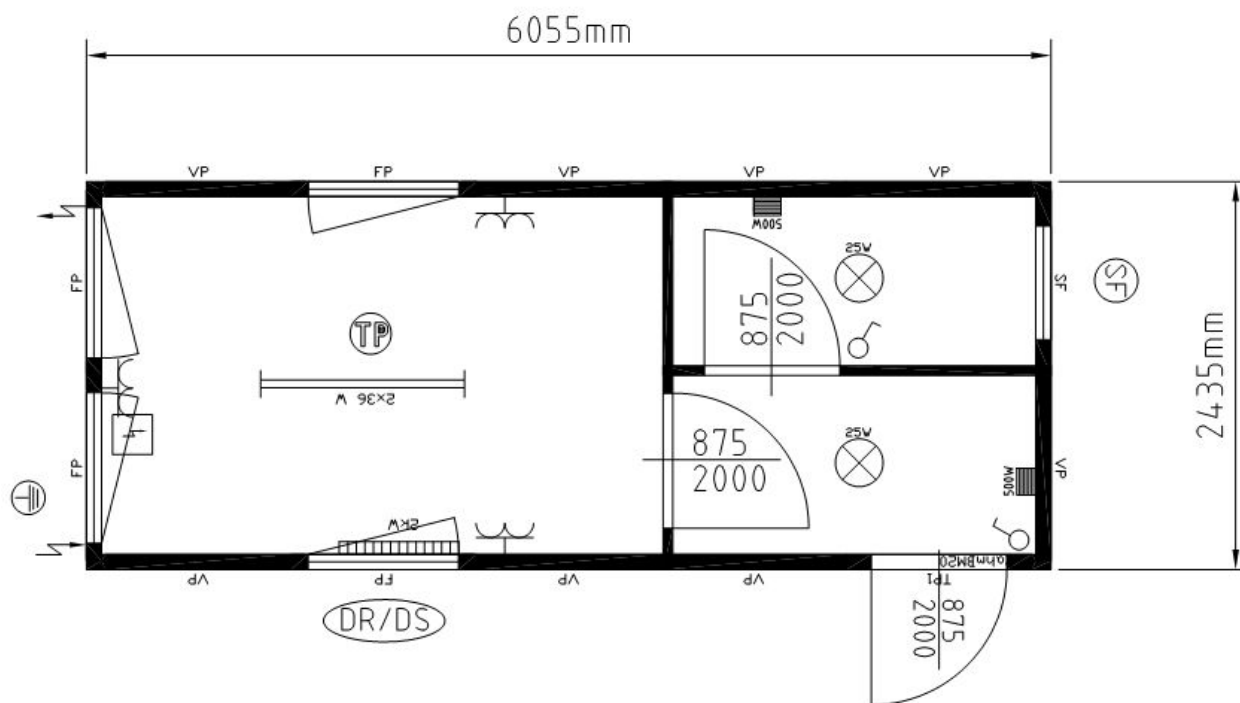

Операторская на АЗС. Чертёж.