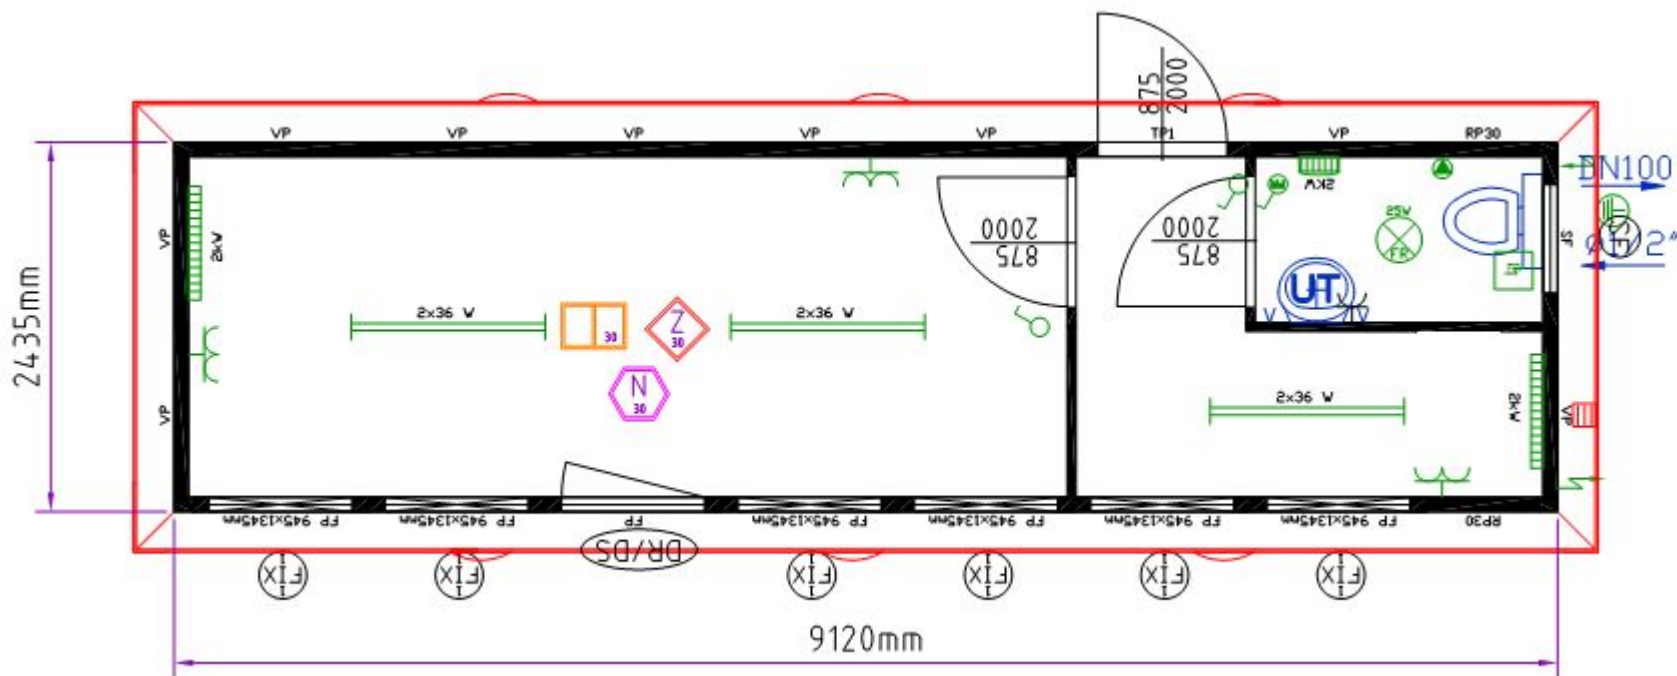

Операторская на АЗС. Чертёж.