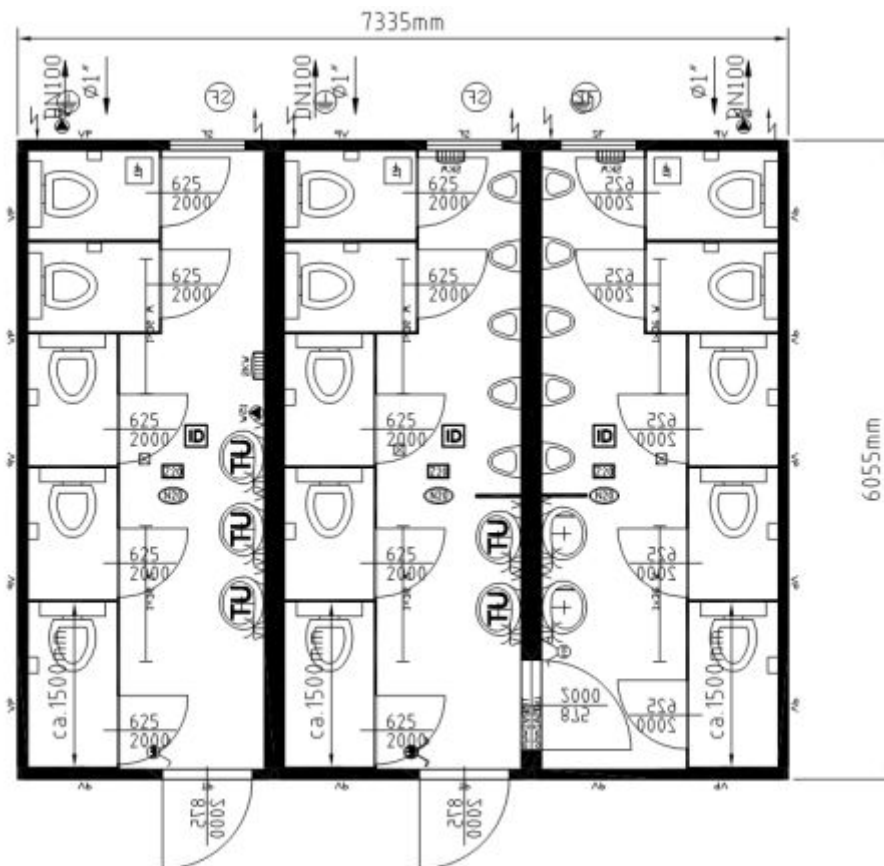

Придорожный душ на стоянке ТIR. Чертёж.

Придорожный душ, туалет на стоянке ТIR. Чертёж.

Придорожный туалет.

Придорожный душ, туалет.

Придорожный туалет. Чертёж.

Пост ГАИ. Чертёж.

ТИП-ТОП

тел.: +38 (044) 228 77 55
www.container-stroy.com.ua