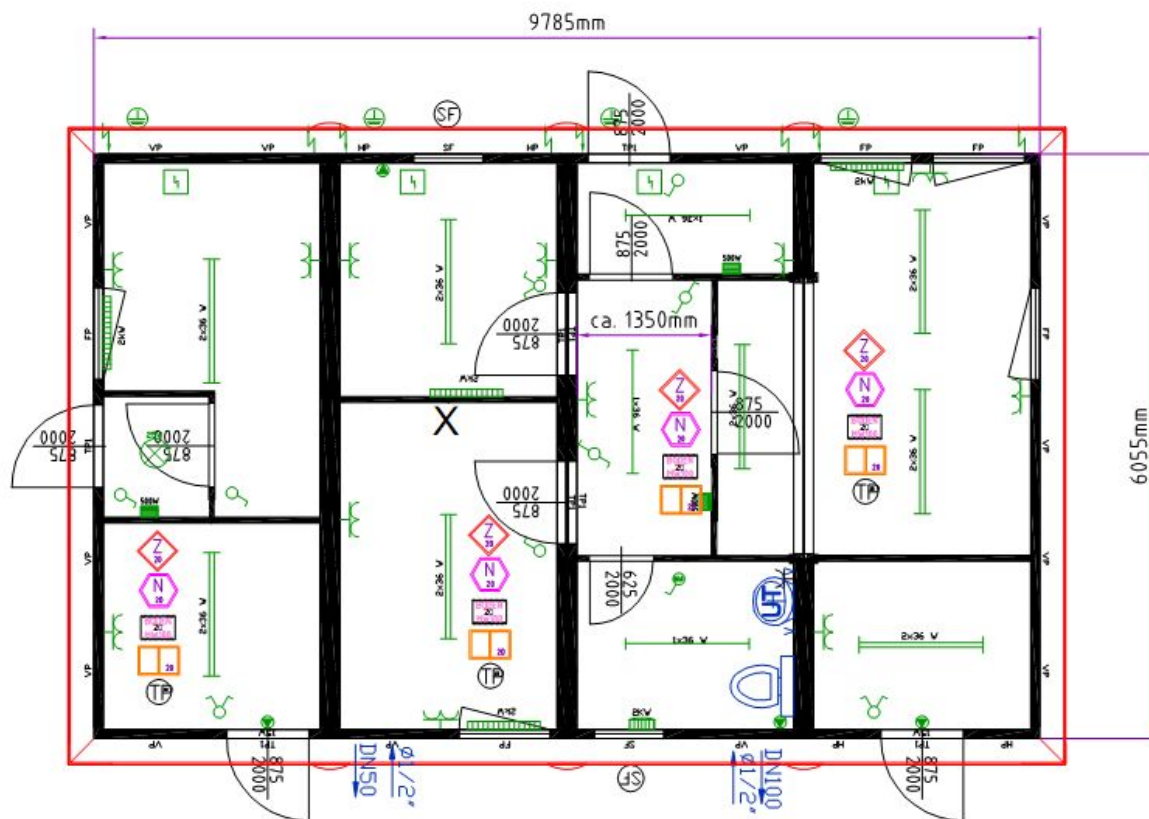

Пост ГАИ. Чертёж.