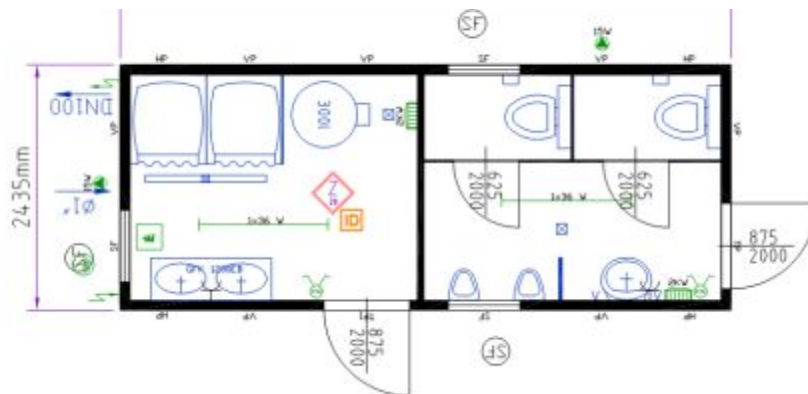

Придорожный душ на стоянке ТIR. Чертёж.

Придорожный душ, туалет на стоянке ТIR. Чертёж.

Придорожный туалет.

Придорожный душ, туалет.

Придорожный туалет. Чертёж.

Пост ГАИ. Чертёж.

ТИП-ТОП

тел.: +38 (044) 228 77 55
www.container-stroy.com.ua