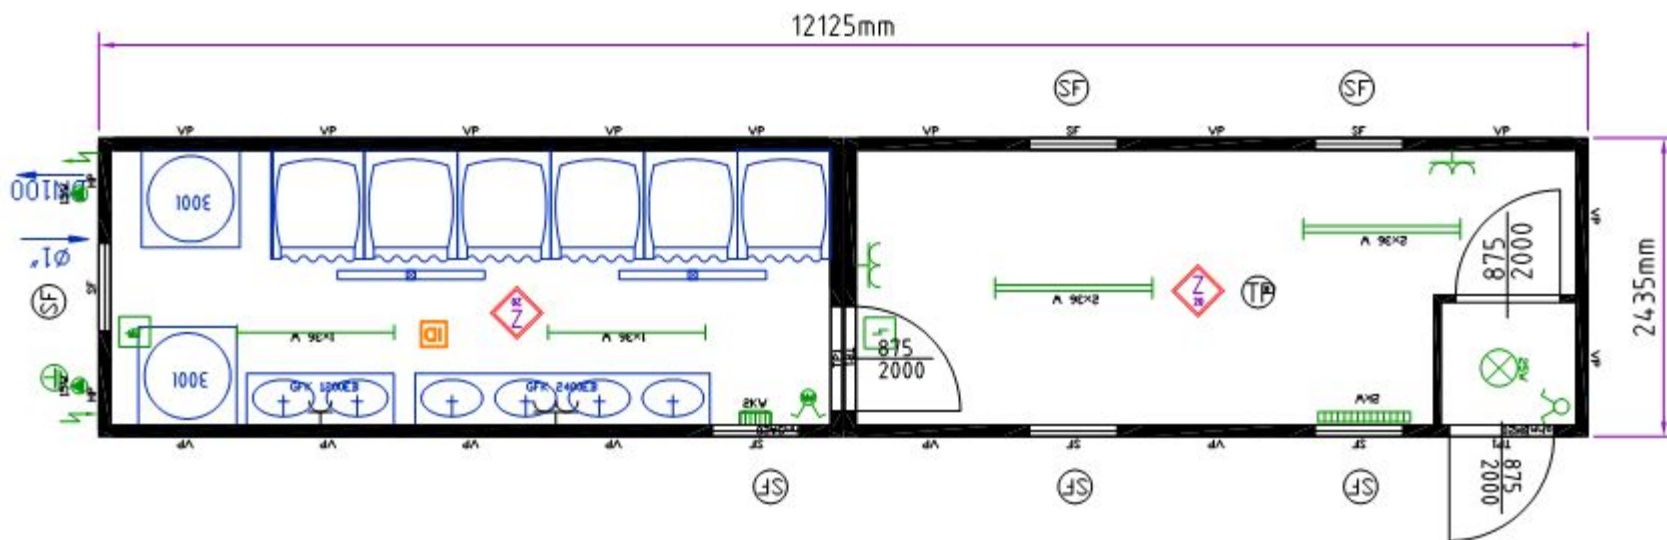

Придорожный душ на стоянке ТIR. Чертёж.