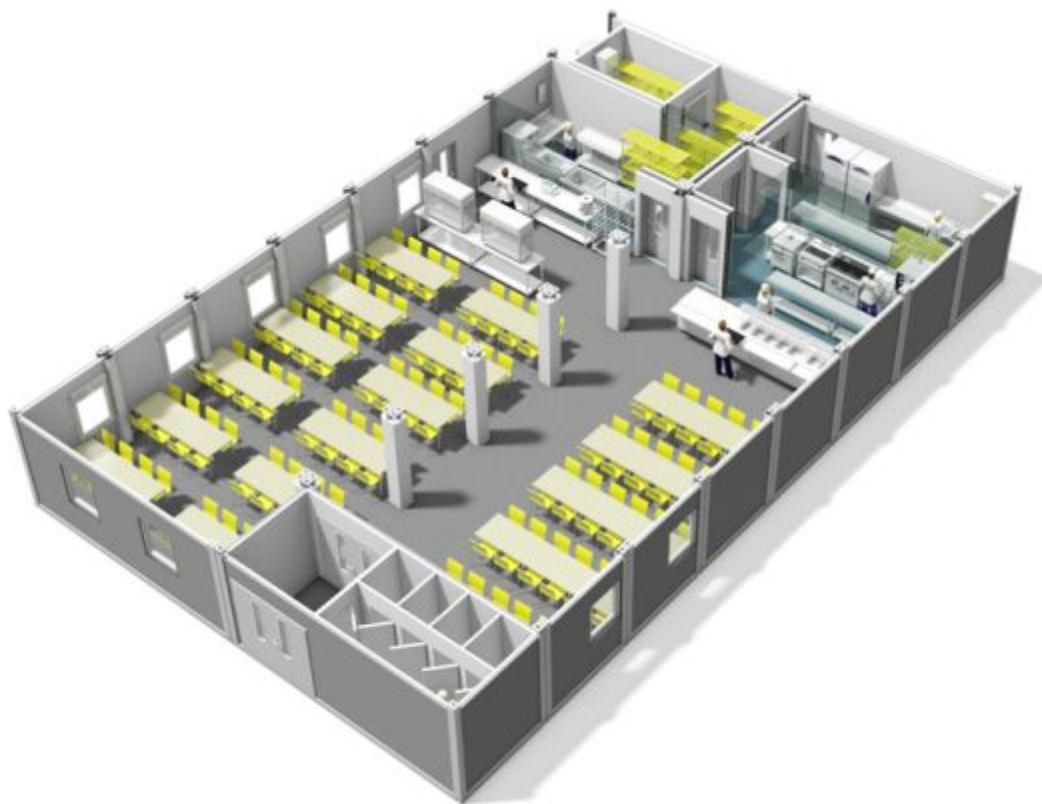

**Пример модульного
кафе с кухней на 200
посетителей в смену.**

www.container-stroy.com.ua

ТИП-ТОП

тел.: +38 (044) 228 77 55
www.container-stroy.com.ua

Пример модульной пиццерии на 400 посетителей в смену.