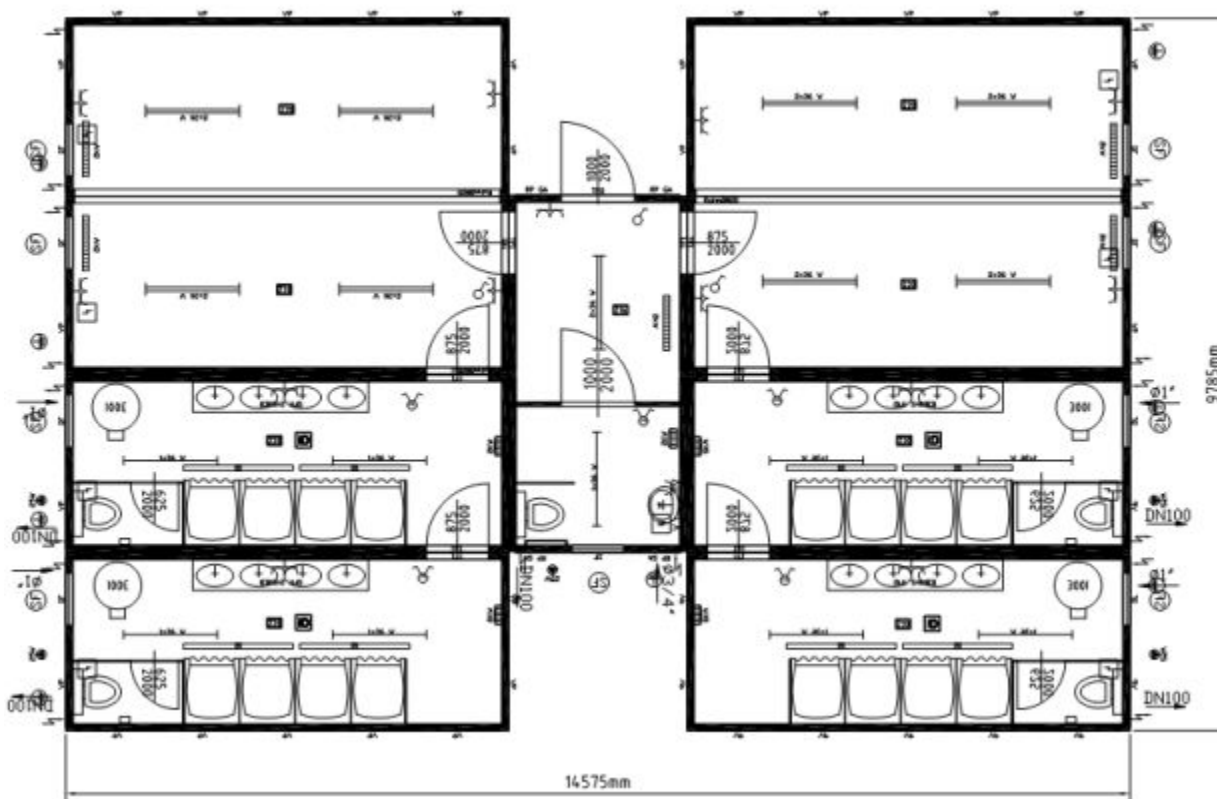

Гостиница на 60 – 90 гостей в сутки.

Гостиница и мотель из модулей. Фото.

Кемпинг на 45 человек в сутки.

Придорожный автосервис. Фото.

Придорожный душ, туалет. Фото.

Придорожный душ, туалет. Чертёж.

Придорожный душ, туалет на стоянке ТIR. Чертёж.