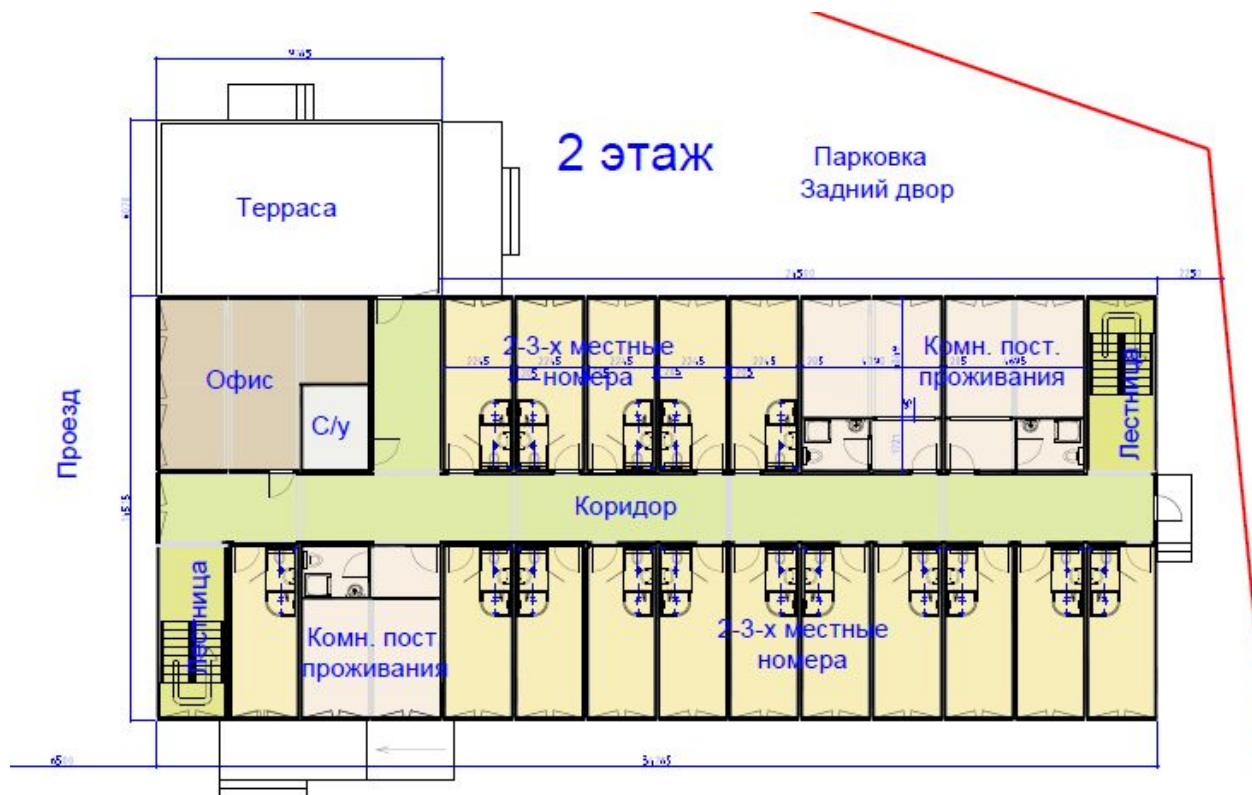

Придорожный мотель на 20 - 30 человек в сутки.

Придорожный комплекс ресторан, сауна, номера.

Придорожный комплекс ресторан, сауна, номера.

Придорожный гостевой комплекс.

Гостиница на 60 – 90 гостей в сутки.

Гостиница на 60 – 90 гостей в сутки.

Гостиница и мотель из модулей. Фото.

Кемпинг на 45 человек в сутки.

Придорожный автосервис. Фото.

Придорожный душ, туалет. Фото.

Придорожный душ, туалет. Чертёж.

Придорожный душ, туалет на стоянке ТIR. Чертёж.