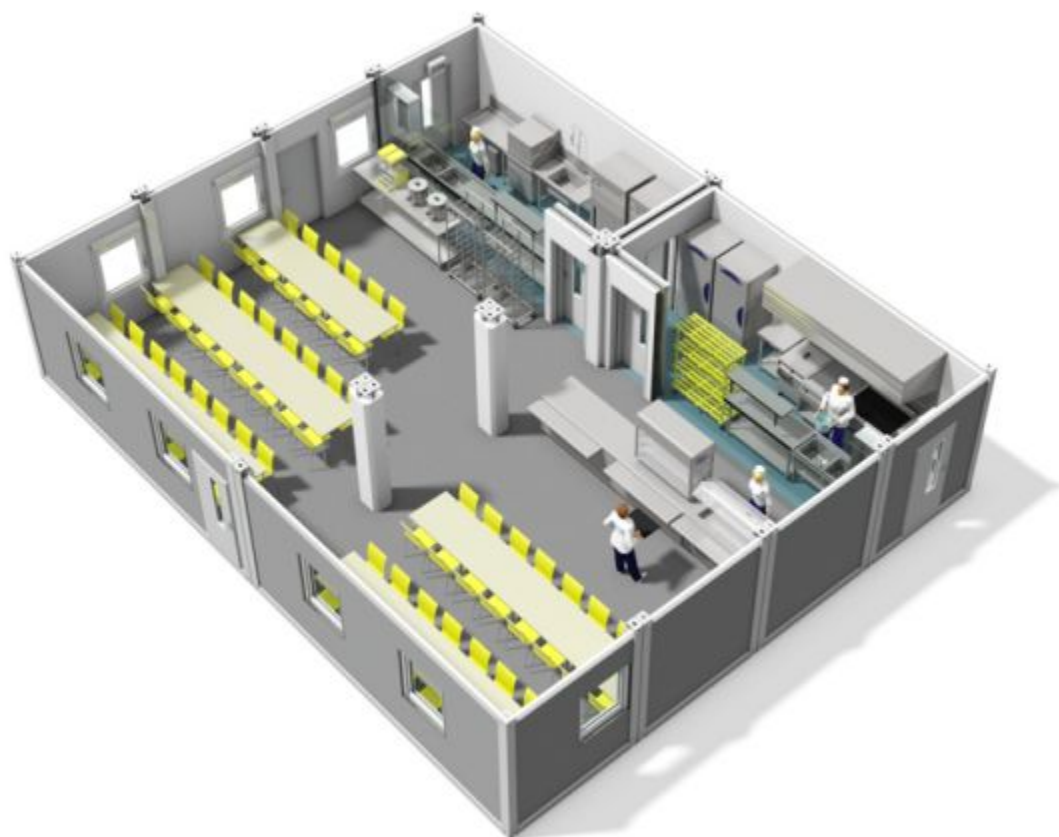

ТИП-ТОП

тел.: +38 (044) 228 77 55
www.container-stroy.com.ua

**Пример модульного
кафе с кухней на 200
посетителей в смену.**