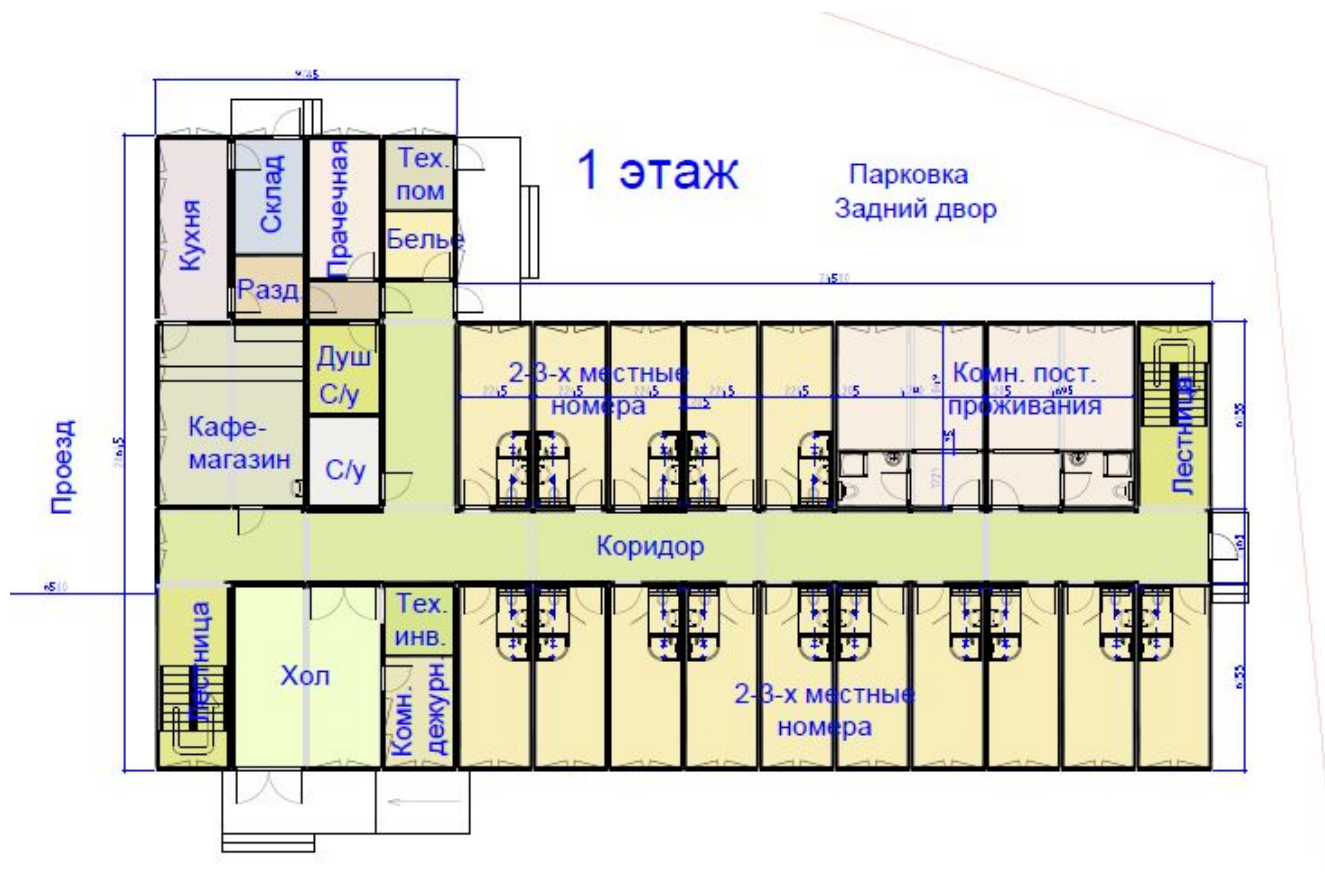

Придорожный мотель на 20 - 30 человек в сутки.

Придорожный комплекс ресторан, сауна, номера.

Придорожный комплекс ресторан, сауна, номера.

Придорожный гостевой комплекс.

Гостиница на 60 – 90 гостей в сутки.

Гостиница на 60 – 90 гостей в сутки.

Гостиница и мотель из модулей. Фото.

Кемпинг на 45 человек в сутки.

Придорожный автосервис. Фото.

Придорожный душ, туалет. Фото.

Придорожный душ, туалет. Чертёж.

Придорожный душ, туалет на стоянке ТIR. Чертёж.