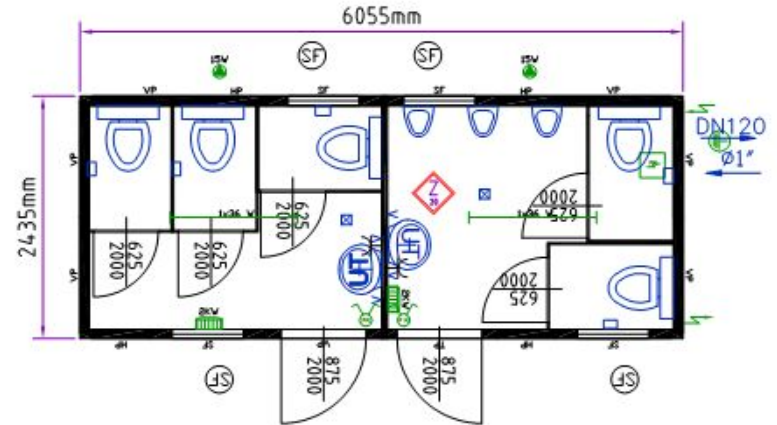

Придорожный душ на стоянке ТIR. Чертёж.

Придорожный душ, туалет на стоянке ТIR. Чертёж.

Придорожный туалет.

Придорожный душ, туалет.

Придорожный туалет. Чертёж.

Пост ГАИ. Чертёж.

ТИП-ТОП

тел.: +38 (044) 228 77 55
www.container-stroy.com.ua