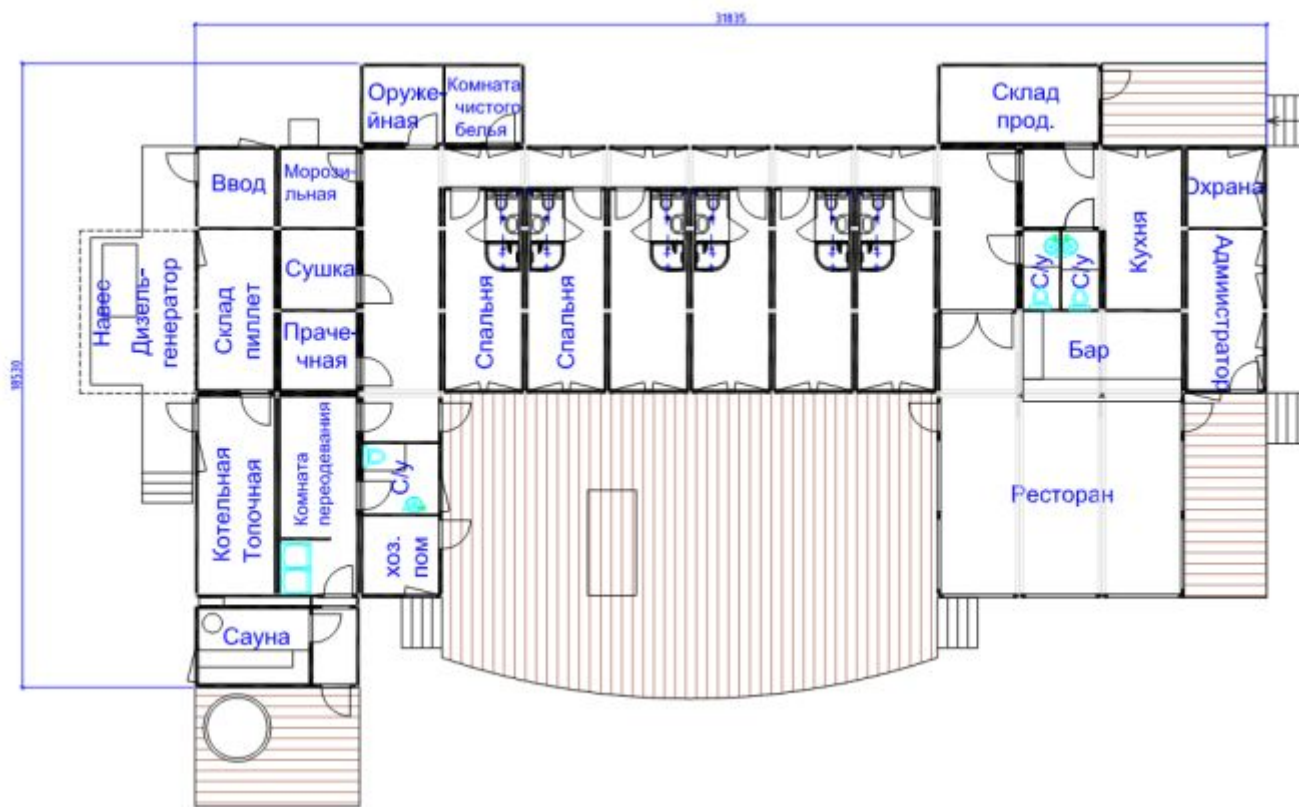

Придорожный мотель на 20 - 30 человек в сутки.

Придорожный комплекс ресторан, сауна, номера.

Придорожный комплекс ресторан, сауна, номера.

Придорожный гостевой комплекс.

Гостиница на 60 – 90 гостей в сутки.

Гостиница на 60 – 90 гостей в сутки.

Гостиница и мотель из модулей. Фото.

Кемпинг на 45 человек в сутки.

Придорожный автосервис. Фото.

Придорожный душ, туалет. Фото.

Придорожный душ, туалет. Чертёж.

Придорожный душ, туалет на стоянке ТIR. Чертёж.